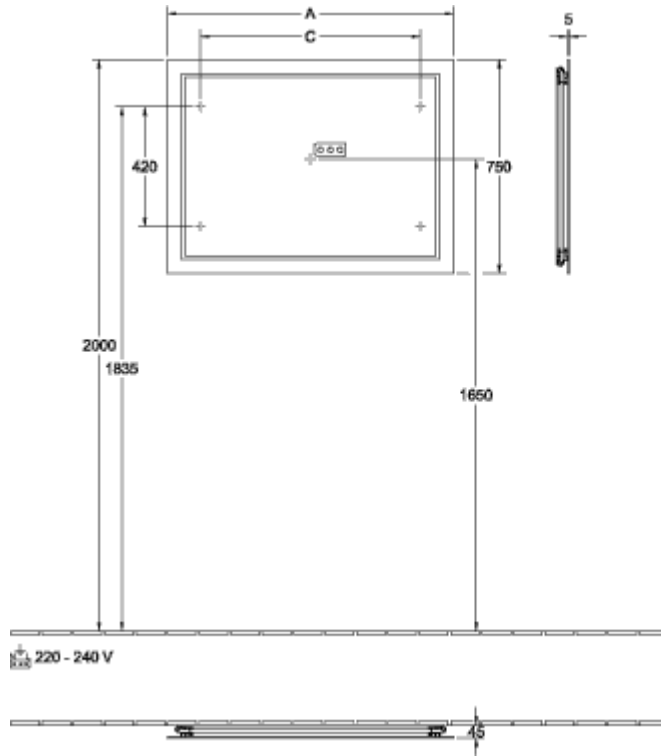

FINION SPEIL FIRKANTET

PRODUKTINFORMASJON

Artikkeltittel	Villeroy & Boch Finion Speil, med belysning, 600 x 750 x 45 mm
Artikkelnummer	G6006000
Montering/monteringstype	veggmontert
Utstyr	med vegg-belysning
Leveringsomfang	1 x speil , 1 x festesett
Dybde i mm	45
Bredde i mm	600
Høyde i mm	750
Kolleksjon	Finion
Funksjon	med belysning
Materiale	Glass
Form	Firkantet
Med belysning	Ja
Kompatibel med smart-hjem	Nei

TEKNISKE TEGNINGER

G6006000

	A	C
F600 80 00	800	370
G600 80 00	800	370
G610 80 00	800	370
F600 80 00	800	570
G600 80 00	800	570
G610 80 00	800	570
F600 10 00	1000	770
G600 10 00	1000	770
G610 10 00	1000	770
F600 12 00	1200	970
G600 12 00	1200	970
G610 12 00	1200	970
F600 16 00	1600	1370
G600 16 00	1600	1370
G610 16 00	1600	1370