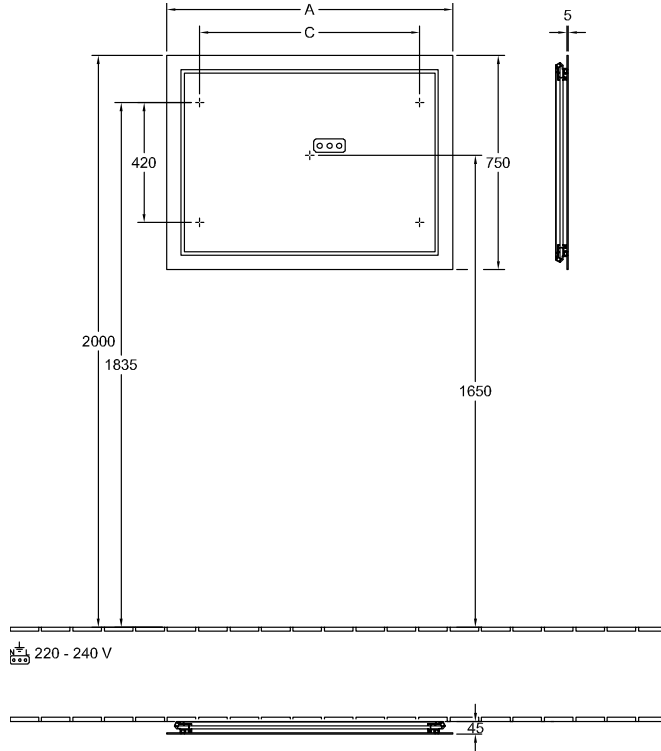

FINION SPEIL FIRKANTET

PRODUKTINFORMASJON

Artikkeltittel	Villeroy & Boch Finion Speil, med belysning, 1600 x 750 x 45 mm
Artikkelnummer	F6001600
Montering/monteringstype	veggmontert
Leveringsomfang	1 x speil , 1 x festesett
Dybde i mm	45
Bredde i mm	1600
Høyde i mm	750
Kolleksjon	Finion
Funksjon	med belysning
Materiale	Glass
Form	Firkantet
Med belysning	Ja
Kompatibel med smart-hjem	Nei

TEKNISKE TEGNINGER

F6001600

	A	C
F600 80 00	800	370
G600 80 00	800	370
G610 80 00	800	370
F600 80 00	800	570
G600 80 00	800	570
G610 80 00	800	570
F600 10 00	1000	770
G600 10 00	1000	770
G610 10 00	1000	770
F600 12 00	1200	970
G600 12 00	1200	970
G610 12 00	1200	970
F600 16 00	1600	1370
G600 16 00	1600	1370
G610 16 00	1600	1370

F6001600

	A	C
F600 60 00	600	370
G600 60 00	600	370
G610 60 00	600	370
F600 80 00	800	570
G600 80 00	800	570
G610 80 00	800	570
F600 10 00	1000	770
G600 10 00	1000	770
G610 10 00	1000	770
F600 12 00	1200	970
G600 12 00	1200	970
G610 12 00	1200	970
F600 16 00	1600	1370
G600 16 00	1600	1370
G610 16 00	1600	1370