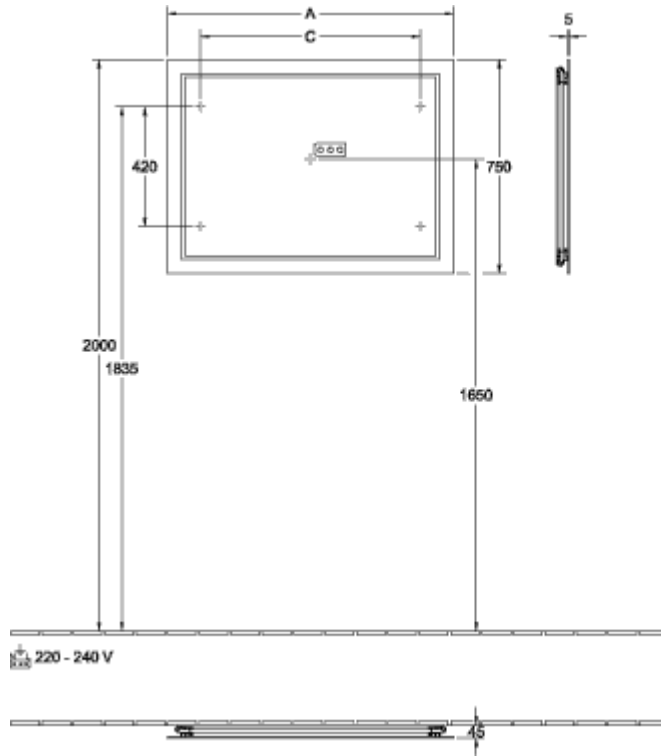

FINION SPEIL FIRKANTET

PRODUKTINFORMASJON

Artikkeltittel	Villeroy & Boch Finion Speil, med belysning, 1600 x 750 x 45 mm
Artikkelnummer	F6001600
Montering/monteringstype	veggmontert
Leveringsomfang	1 x speil , 1 x festesett
Dybde i mm	45
Bredde i mm	1600
Høyde i mm	750
Kolleksjon	Finion
Funksjon	med belysning
Materiale	Glass
Form	Firkantet
Med belysning	Ja
Kompatibel med smart-hjem	Nei

TEKNISKE TEGNINGER

F6001600

	A	C
F600 80 00	800	370
G600 80 00	800	370
G610 80 00	800	370
F600 80 00	800	570
G600 80 00	800	570
G610 80 00	800	570
F600 10 00	1000	770
G600 10 00	1000	770
G610 10 00	1000	770
F600 12 00	1200	970
G600 12 00	1200	970
G610 12 00	1200	970
F600 16 00	1600	1370
G600 16 00	1600	1370
G610 16 00	1600	1370

F6001600

	A	C
F600 60 00	600	370
G600 60 00	600	370
G610 60 00	600	370
F600 80 00	800	570
G600 80 00	800	570
G610 80 00	800	570
F600 10 00	1000	770
G600 10 00	1000	770
G610 10 00	1000	770
F600 12 00	1200	970
G600 12 00	1200	970
G610 12 00	1200	970
F600 16 00	1600	1370
G600 16 00	1600	1370
G610 16 00	1600	1370