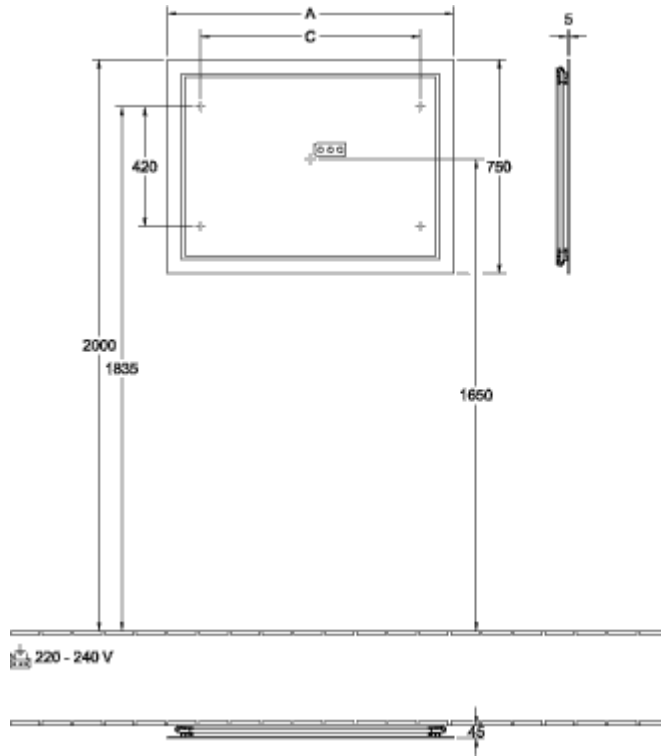

TEKNISKE TEGNINGER

G6101600