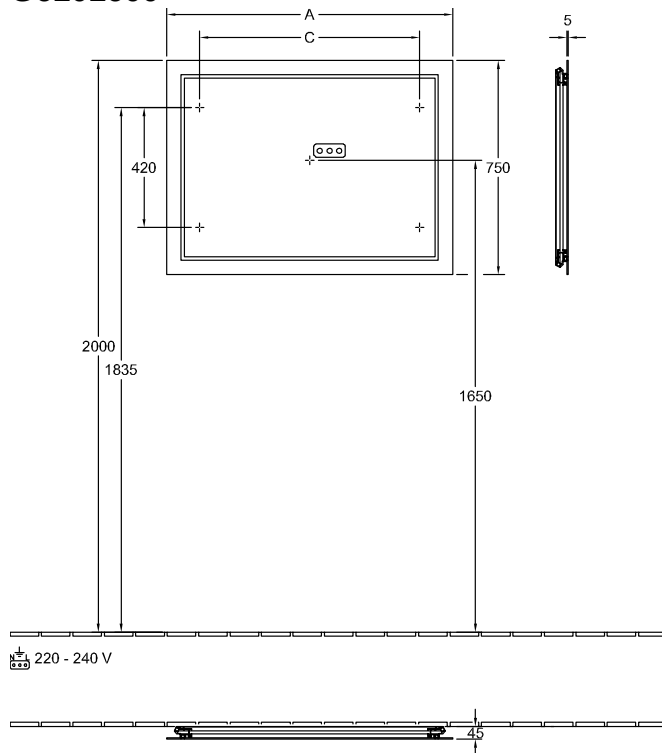

G6101600

	A	C
F600 60 00	600	370
G600 60 00	600	370
G610 60 00	600	370
F600 80 00	800	570
G600 80 00	800	570
G610 80 00	800	570
F600 10 00	1000	770
G600 10 00	1000	770
G610 10 00	1000	770
F600 12 00	1200	970
G600 12 00	1200	970
G610 12 00	1200	970
F600 16 00	1600	1370
G600 16 00	1600	1370
G610 16 00	1600	1370