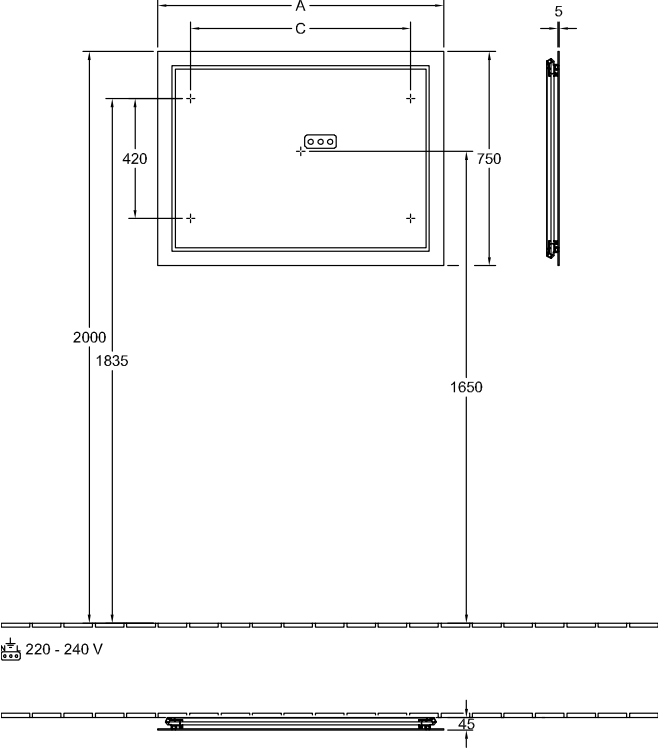

FINION SPEIL FIRKANTET

PRODUKTINFORMASJON

Artikkeltittel	Villeroy & Boch Finion Speil, med belysning, 1600 x 750 x 45 mm
Artikkelnummer	G6001600
Montering/monteringstype	veggmontert
Utstyr	med vegg-belysning
Leveringsomfang	1 x speil , 1 x festesett
Dybde i mm	45
Bredde i mm	1600
Høyde i mm	750
Kolleksjon	Finion
Funksjon	med belysning
Materiale	Glass
Form	Firkantet
Med belysning	Ja
Kompatibel med smart-hjem	Nei

TEKNISKE TEGNINGER

G6001600

G6001600

	A	C
F600 60 00	600	370
G600 60 00	600	370
G610 60 00	600	370
F600 80 00	800	570
G600 80 00	800	570
G610 80 00	800	570
F600 10 00	1000	770
G600 10 00	1000	770
G610 10 00	1000	770
F600 12 00	1200	970
G600 12 00	1200	970
G610 12 00	1200	970
F600 16 00	1600	1370
G600 16 00	1600	1370
G610 16 00	1600	1370