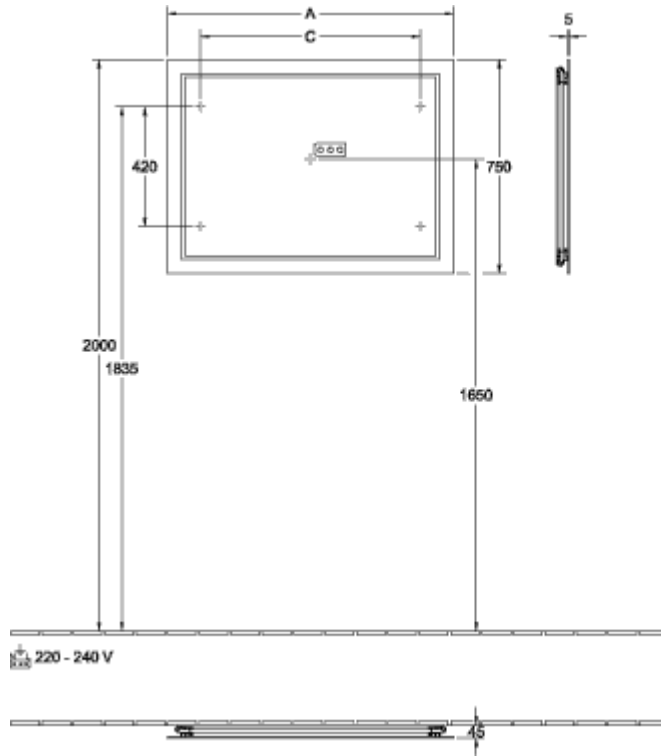

FINION SPEIL FIRKANTET

PRODUKTINFORMASJON

Artikkeltittel	Villeroy & Boch Finion Speil, med belysning, 1600 x 750 x 45 mm
Artikkelnummer	G6001600
Montering/monteringstype	veggmontert
Utstyr	med vegg-belysning
Leveringsomfang	1 x speil , 1 x festesett
Dybde i mm	45
Bredde i mm	1600
Høyde i mm	750
Kolleksjon	Finion
Funksjon	med belysning
Materiale	Glass
Form	Firkantet
Med belysning	Ja
Kompatibel med smart-hjem	Nei

TEKNISKE TEGNINGER

G6001600

G6001600

	A	C
F600 60 00	600	370
G600 60 00	600	370
G610 60 00	600	370
F600 80 00	800	570
G600 80 00	800	570
G610 80 00	800	570
F600 10 00	1000	770
G600 10 00	1000	770
G610 10 00	1000	770
F600 12 00	1200	970
G600 12 00	1200	970
G610 12 00	1200	970
F600 16 00	1600	1370
G600 16 00	1600	1370
G610 16 00	1600	1370