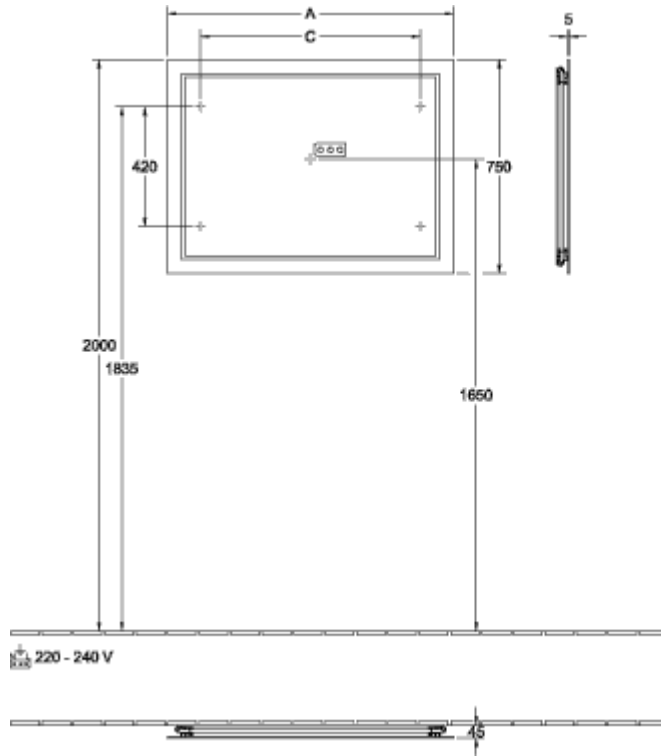

FINION SPEIL FIRKANTET

PRODUKTINFORMASJON

Artikkel-tittel	Villeroy & Boch Finion Speil, med belysning, 1200 x 750 x 45 mm
Artikkelnummer	F6001200
Montering/monteringstype	veggmontert
Leveringsomfang	1 x speil , 1 x festesett
Dybde i mm	45
Bredde i mm	1200
Høyde i mm	750
Kolleksjon	Finion
Funksjon	med belysning
Materiale	Glass
Form	Firkantet
Med belysning	Ja
Kompatibel med smart-hjem	Nei

TEKNISKE TEGNINGER

F6001200

F6001200

	A	C
F600 60 00	600	370
G600 60 00	600	370
G610 60 00	600	370
F600 80 00	800	570
G600 80 00	800	570
G610 80 00	800	570
F600 10 00	1000	770
G600 10 00	1000	770
G610 10 00	1000	770
F600 12 00	1200	970
G600 12 00	1200	970
G610 12 00	1200	970
F600 16 00	1600	1370
G600 16 00	1600	1370
G610 16 00	1600	1370