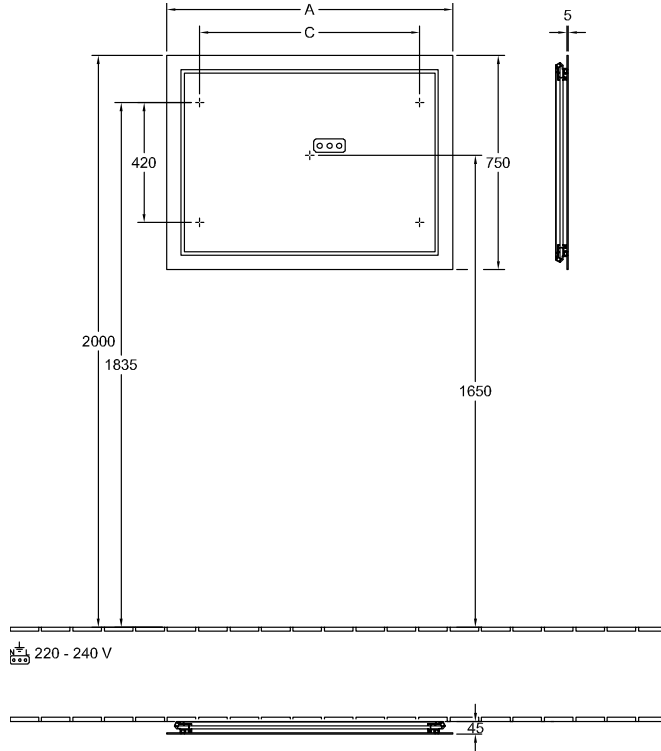

FINION SPEIL FIRKANTET

PRODUKTINFORMASJON

Artikkel-tittel	Villeroy & Boch Finion Speil, med belysning, 1200 x 750 x 45 mm
Artikkelnummer	F6001200
Montering/monteringstype	veggmontert
Leveringsomfang	1 x speil , 1 x festesett
Dybde i mm	45
Bredde i mm	1200
Høyde i mm	750
Kolleksjon	Finion
Funksjon	med belysning
Materiale	Glass
Form	Firkantet
Med belysning	Ja
Kompatibel med smart-hjem	Nei

TEKNISKE TEGNINGER

F6001200

F6001200

	A	C
F600 60 00	600	370
G600 60 00	600	370
G610 60 00	600	370
F600 80 00	800	570
G600 80 00	800	570
G610 80 00	800	570
F600 10 00	1000	770
G600 10 00	1000	770
G610 10 00	1000	770
F600 12 00	1200	970
G600 12 00	1200	970
G610 12 00	1200	970
F600 16 00	1600	1370
G600 16 00	1600	1370
G610 16 00	1600	1370