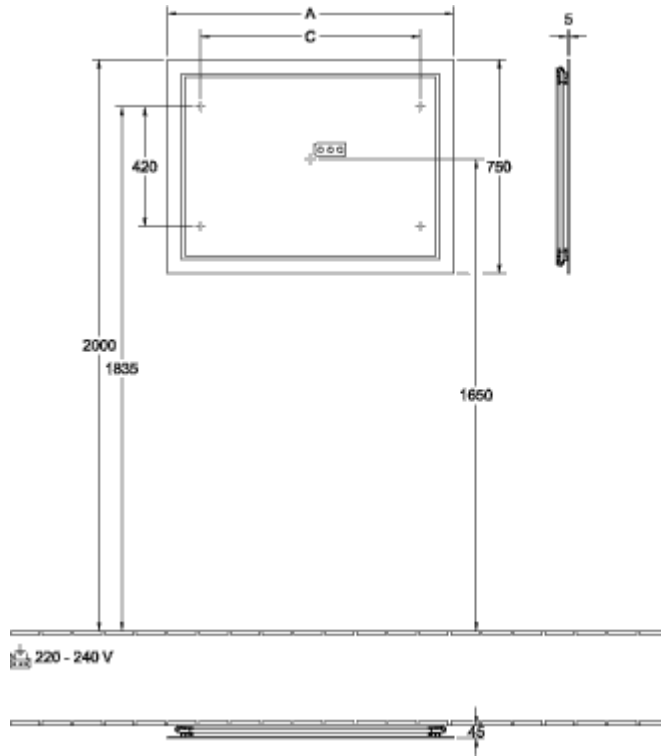

FINION SPEIL FIRKANTET

PRODUKTINFORMASJON

Artikkeltittel	Villeroy & Boch Finion Speil, med belysning, 1200 x 750 x 45 mm
Artikkelnummer	G6101200
Montering/monteringstype	veggmontert
Utstyr	Soundsystem med Bluetooth® trådløs forbindelse , med vegg-belysning Speilvarme
Leveringsomfang	1 x speil , 1 x festesett
Dybde i mm	45
Bredde i mm	1200
Høyde i mm	750
Kolleksjon	Finion
Funksjon	<ul style="list-style-type: none">• med belysning• med speiloppvarming• med lydanlegg• med antitåkefunksjon/ speiloppvarming
Materiale	Glass
Form	Firkantet
Med belysning	Ja
Kompatibel med smart-hjem	Nei

TEKNISKE TEGNINGER

G6101200

G6101200

	A	C
F600 60 00	600	370
G600 60 00	600	370
G610 60 00	600	370
F600 80 00	800	570
G600 80 00	800	570
G610 80 00	800	570
F600 10 00	1000	770
G600 10 00	1000	770
G610 10 00	1000	770
F600 12 00	1200	970
G600 12 00	1200	970
G610 12 00	1200	970
F600 16 00	1600	1370
G600 16 00	1600	1370
G610 16 00	1600	1370