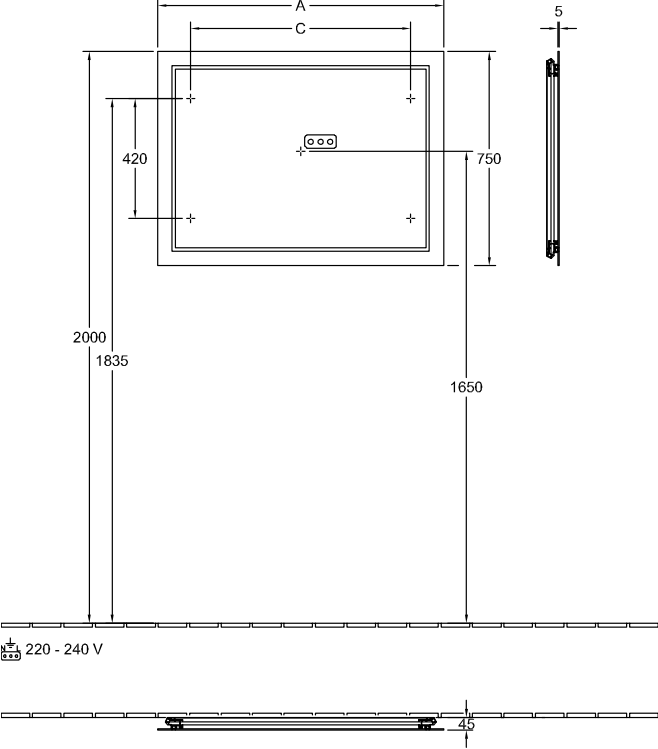

FINION SPEIL FIRKANTET

PRODUKTINFORMASJON

Artikkeltittel	Villeroy & Boch Finion Speil, med belysning, 1200 x 750 x 45 mm
Artikkelnummer	G6101200
Montering/monteringstype	veggmontert
Utstyr	Soundsystem med Bluetooth® trådløs forbindelse , med vegg-belysning Speilvarme
Leveringsomfang	1 x speil , 1 x festesett
Dybde i mm	45
Bredde i mm	1200
Høyde i mm	750
Kolleksjon	Finion
Funksjon	<ul style="list-style-type: none">• med belysning• med speiloppvarming• med lydanlegg• med antitåkefunksjon/ speiloppvarming
Materiale	Glass
Form	Firkantet
Med belysning	Ja
Kompatibel med smart-hjem	Nei

TEKNISKE TEGNINGER

G6101200

G6101200

	A	C
F600 60 00	600	370
G600 60 00	600	370
G610 60 00	600	370
F600 80 00	800	570
G600 80 00	800	570
G610 80 00	800	570
F600 10 00	1000	770
G600 10 00	1000	770
G610 10 00	1000	770
F600 12 00	1200	970
G600 12 00	1200	970
G610 12 00	1200	970
F600 16 00	1600	1370
G600 16 00	1600	1370
G610 16 00	1600	1370