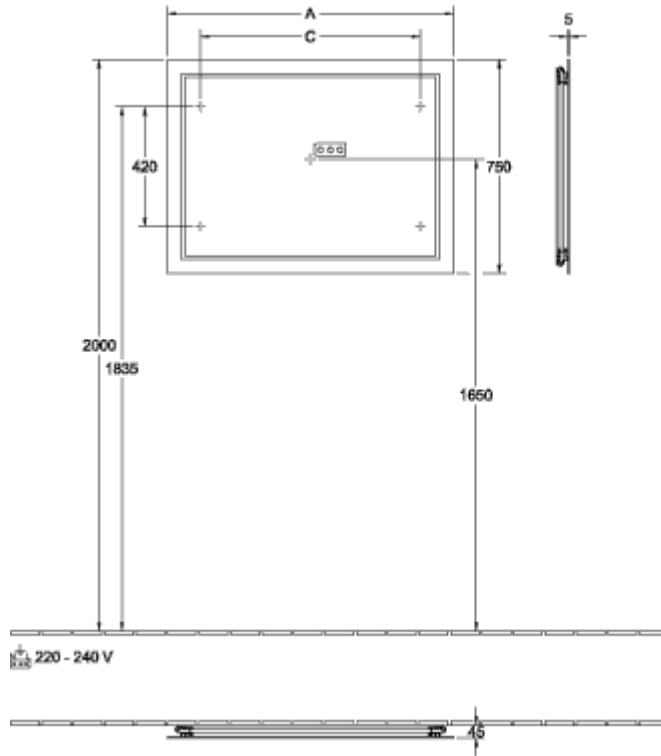

### PRODUKTINFORMASJON

Artikkelittel	Villeroy & Boch Finion Speil, med belysning, 1200 x 750 x 45 mm
Artikkelnummer	G6001200
Montering/monteringstype	veggmontert
Utstyr	med vegg-belysning
Leveringsomfang	1 x speil , 1 x festesett
Dybde i mm	45
Bredde i mm	1200
Høyde i mm	750
Kolleksjon	Finion
Funksjon	med belysning
Materiale	Glass
Form	Firkantet
Med belysning	Ja
Kompatibel med smart-hjem	Nei

## G6001200

	A	C
F600 80 00	800	370
G600 80 00	800	370
G610 80 00	800	370
F600 80 00	800	570
G600 80 00	800	570
G610 80 00	800	570
F600 10 00	1000	770
G600 10 00	1000	770
G610 10 00	1000	770
F600 12 00	1200	970
G600 12 00	1200	970
G610 12 00	1200	970
F600 16 00	1600	1370
G600 16 00	1600	1370
G610 16 00	1600	1370

# G6001200

	A	C
F600 60 00	600	370
G600 60 00	600	370
G610 60 00	600	370
F600 80 00	800	570
G600 80 00	800	570
G610 80 00	800	570
F600 10 00	1000	770
G600 10 00	1000	770
G610 10 00	1000	770
F600 12 00	1200	970
G600 12 00	1200	970
G610 12 00	1200	970
F600 16 00	1600	1370
G600 16 00	1600	1370
G610 16 00	1600	1370