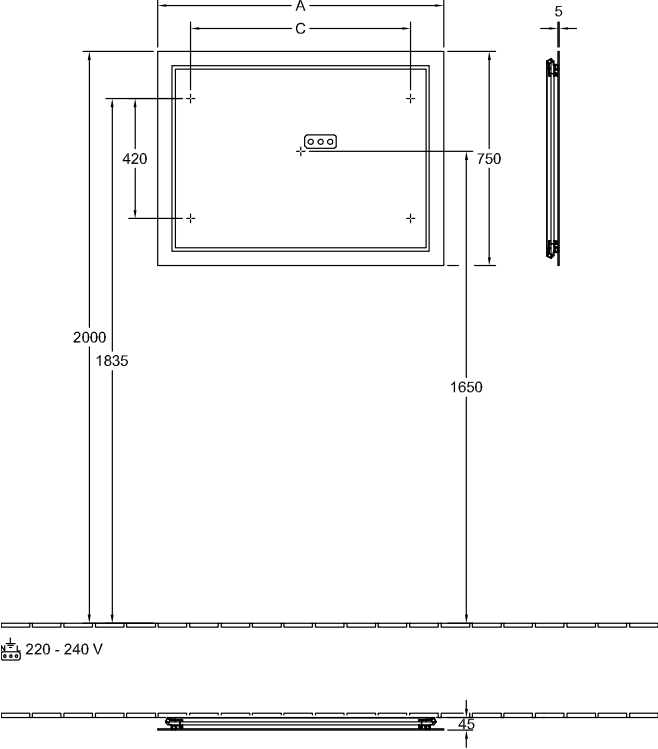

G6001200

	A	C
F600 60 00	600	370
G600 60 00	600	370
G610 60 00	600	370
F600 80 00	800	570
G600 80 00	800	570
G610 80 00	800	570
F600 10 00	1000	770
G600 10 00	1000	770
G610 10 00	1000	770
F600 12 00	1200	970
G600 12 00	1200	970
G610 12 00	1200	970
F600 16 00	1600	1370
G600 16 00	1600	1370
G610 16 00	1600	1370