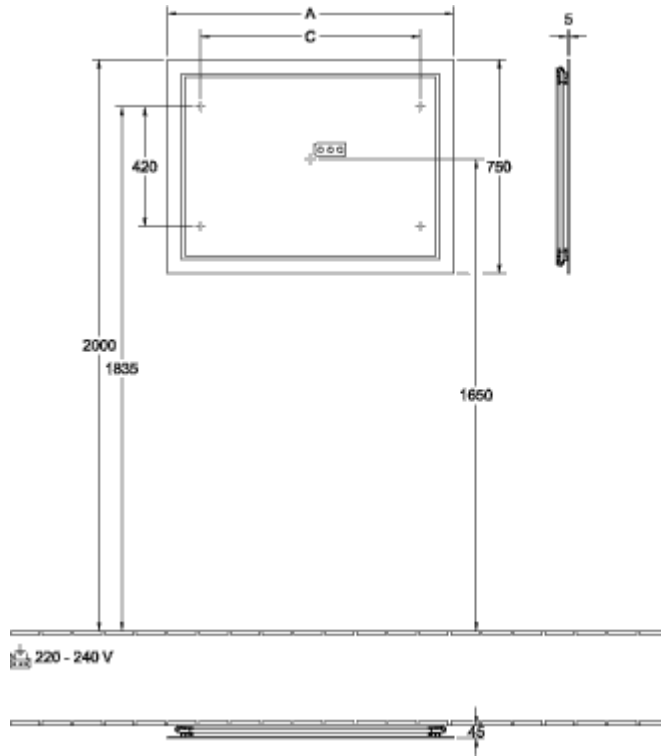

FINION SPEIL FIRKANTET

PRODUKTINFORMASJON

Artikkel-tittel	Villeroy & Boch Finion Speil, med belysning, 1000 x 750 x 45 mm
Artikkelnummer	F6001000
Montering/monteringstype	veggmontert
Leveringsomfang	1 x speil , 1 x festesett
Dybde i mm	45
Bredde i mm	1000
Høyde i mm	750
Kolleksjon	Finion
Funksjon	med belysning
Materiale	Glass
Form	Firkantet
Med belysning	Ja
Kompatibel med smart-hjem	Nei

TEKNISKE TEGNINGER

F6001000

F6001000

	A	C
F600 60 00	600	370
G600 60 00	600	370
G610 60 00	600	370
F600 80 00	800	570
G600 80 00	800	570
G610 80 00	800	570
F600 10 00	1000	770
G600 10 00	1000	770
G610 10 00	1000	770
F600 12 00	1200	970
G600 12 00	1200	970
G610 12 00	1200	970
F600 16 00	1600	1370
G600 16 00	1600	1370
G610 16 00	1600	1370