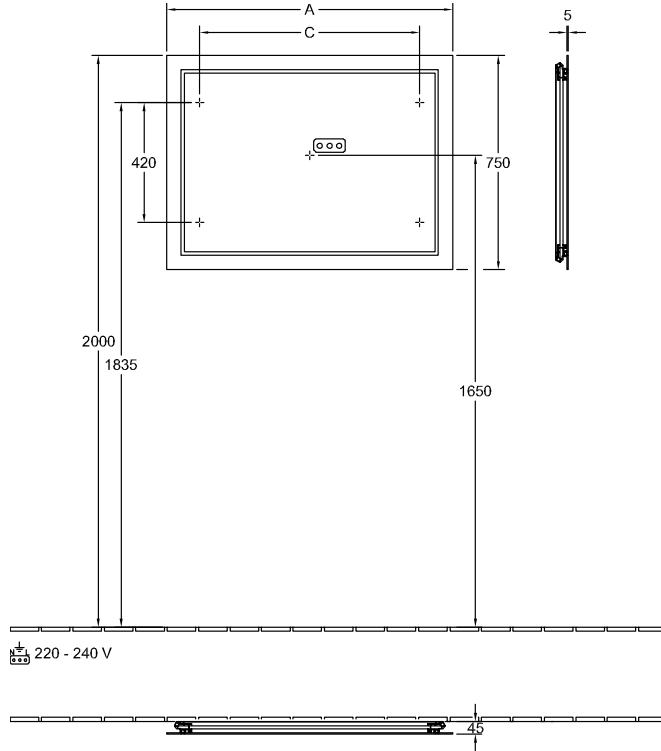

FINION SPEIL FIRKANTET

PRODUKTINFORMASJON

Artikkel-tittel	Villeroy & Boch Finion Speil, med belysning, 1000 x 750 x 45 mm
Artikkelnummer	F6001000
Montering/monteringstype	veggmontert
Leveringsomfang	1 x speil , 1 x festesett
Dybde i mm	45
Bredde i mm	1000
Høyde i mm	750
Kolleksjon	Finion
Funksjon	med belysning
Materiale	Glass
Form	Firkantet
Med belysning	Ja
Kompatibel med smart-hjem	Nei

TEKNISKE TEGNINGER

F6001000

F6001000

	A	C
F600 60 00	600	370
G600 60 00	600	370
G610 60 00	600	370
F600 80 00	800	570
G600 80 00	800	570
G610 80 00	800	570
F600 10 00	1000	770
G600 10 00	1000	770
G610 10 00	1000	770
F600 12 00	1200	970
G600 12 00	1200	970
G610 12 00	1200	970
F600 16 00	1600	1370
G600 16 00	1600	1370
G610 16 00	1600	1370