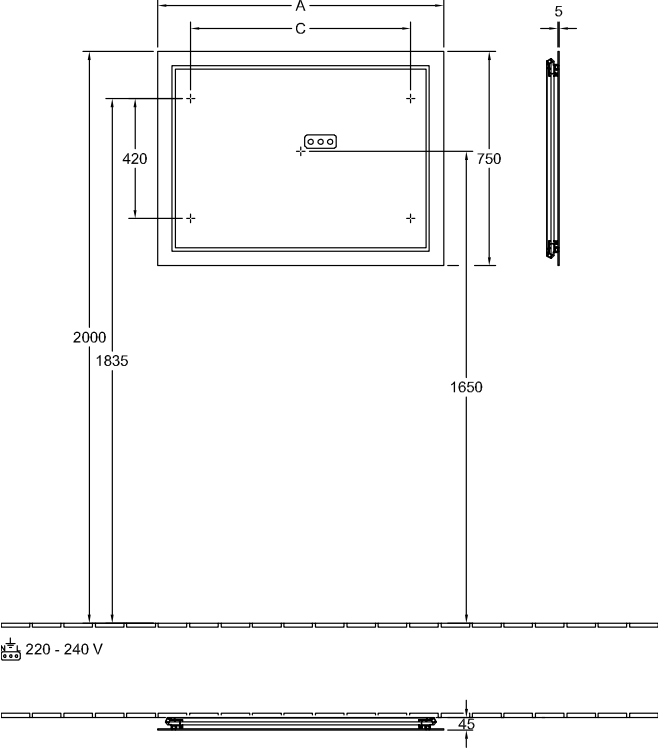

FINION SPEIL FIRKANTET

PRODUKTINFORMASJON

Artikkeltittel	Villeroy & Boch Finion Speil, med belysning, 1000 x 750 x 45 mm
Artikkelnummer	G6101000
Montering/monteringstype	veggmontert
Utstyr	Soundsystem med Bluetooth® trådløs forbindelse , med vegg-belysning Speilvarme
Leveringsomfang	1 x speil , 1 x festesett
Dybde i mm	45
Bredde i mm	1000
Høyde i mm	750
Kolleksjon	Finion
Funksjon	<ul style="list-style-type: none">• med belysning• med speiloppvarming• med lydanlegg• med antitåkefunksjon/ speiloppvarming
Materiale	Glass
Form	Firkantet
Med belysning	Ja
Kompatibel med smart-hjem	Nei

TEKNISKE TEGNINGER

G6101000

	A	C
F600 80 00	800	370
G600 80 00	800	370
G610 80 00	800	370
F600 80 00	800	570
G600 80 00	800	570
G610 80 00	800	570
F600 10 00	1000	770
G600 10 00	1000	770
G610 10 00	1000	770
F600 12 00	1200	970
G600 12 00	1200	970
G610 12 00	1200	970
F600 16 00	1600	1370
G600 16 00	1600	1370
G610 16 00	1600	1370

G6101000

	A	C
F600 60 00	600	370
G600 60 00	600	370
G610 60 00	600	370
F600 80 00	800	570
G600 80 00	800	570
G610 80 00	800	570
F600 10 00	1000	770
G600 10 00	1000	770
G610 10 00	1000	770
F600 12 00	1200	970
G600 12 00	1200	970
G610 12 00	1200	970
F600 16 00	1600	1370
G600 16 00	1600	1370
G610 16 00	1600	1370