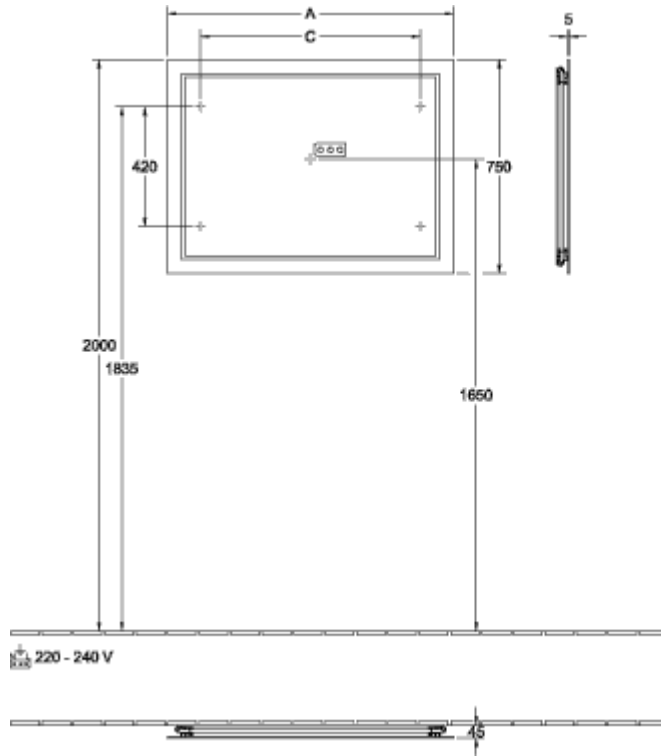

FINION SPEIL FIRKANTET

PRODUKTINFORMASJON

Artikkeltittel	Villeroy & Boch Finion Speil, med belysning, 1000 x 750 x 45 mm
Artikkelnummer	G6101000
Montering/monteringstype	veggmontert
Utstyr	Soundsystem med Bluetooth® trådløs forbindelse , med vegg-belysning Speilvarme
Leveringsomfang	1 x speil , 1 x festesett
Dybde i mm	45
Bredde i mm	1000
Høyde i mm	750
Kolleksjon	Finion
Funksjon	<ul style="list-style-type: none">• med belysning• med speiloppvarming• med lydanlegg• med antitåkefunksjon/ speiloppvarming
Materiale	Glass
Form	Firkantet
Med belysning	Ja
Kompatibel med smart-hjem	Nei

TEKNISKE TEGNINGER

G6101000

	A	C
F600 80 00	800	370
G600 80 00	800	370
G610 80 00	800	370
F600 80 00	800	570
G600 80 00	800	570
G610 80 00	800	570
F600 10 00	1000	770
G600 10 00	1000	770
G610 10 00	1000	770
F600 12 00	1200	970
G600 12 00	1200	970
G610 12 00	1200	970
F600 16 00	1600	1370
G600 16 00	1600	1370
G610 16 00	1600	1370

G6101000

	A	C
F600 60 00	600	370
G600 60 00	600	370
G610 60 00	600	370
F600 80 00	800	570
G600 80 00	800	570
G610 80 00	800	570
F600 10 00	1000	770
G600 10 00	1000	770
G610 10 00	1000	770
F600 12 00	1200	970
G600 12 00	1200	970
G610 12 00	1200	970
F600 16 00	1600	1370
G600 16 00	1600	1370
G610 16 00	1600	1370