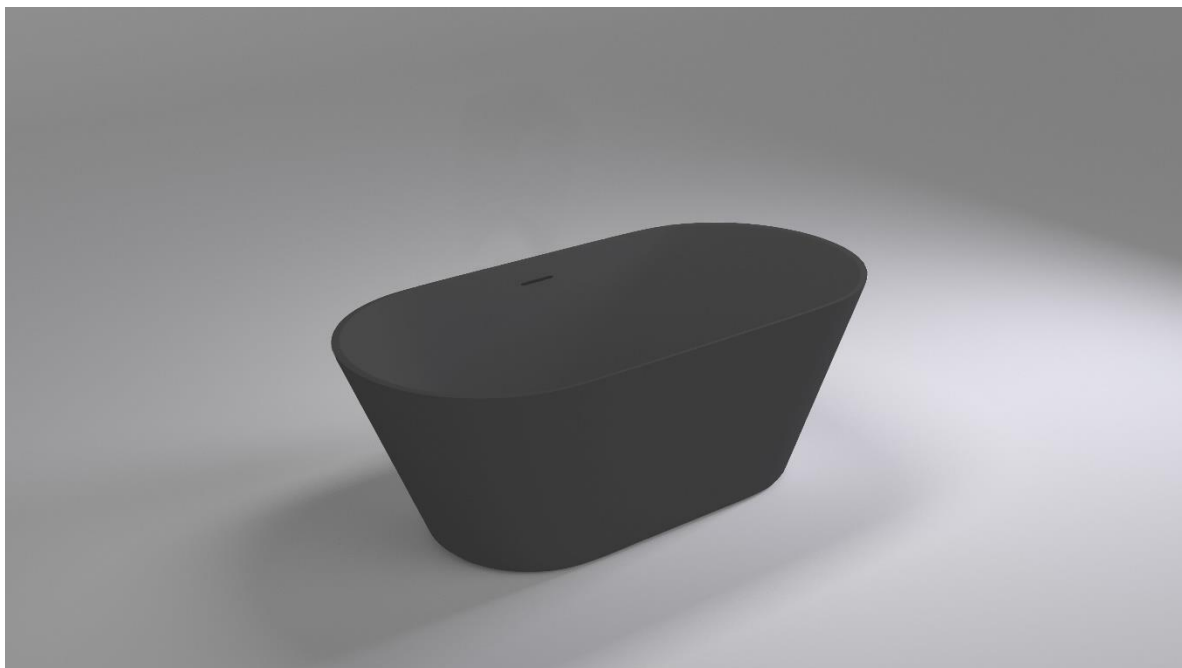

## MONZA FRITTSTÅENDEE BADEKAR (160 x 78cm )

Badekaret er laget i sort matt sanitæracryl, som er forsterket med glassfiber.

Avløp og overløp er i senter av karet.

Karet er helstøpt med panel rundt hele badekaret.

Rustfri aluminiums ramme med justerbare ben.

Vekt: 70Kg

Art.nr. 10173 ( 170 x 80cm )

Vedlikehold:

Rengjøres med vanlig vaskemiddel for husholdningsbruk.

Rengjøringsmiddel med skure-effekt eller inneholder løsemiddel MÅ unngås. ( eks. Syre, klorin, ammoniakk o.l ) Såpe og klut er absolut å anbefale.