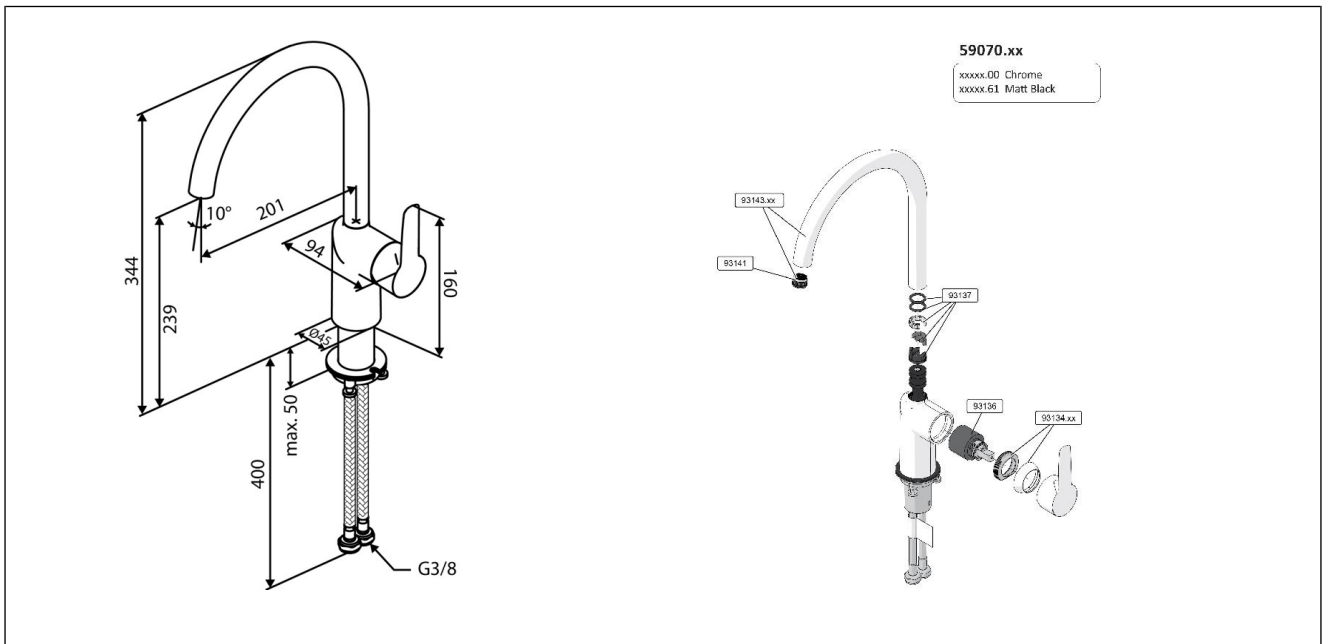

Ved utfordringer, eller ytterligere spørsmål anbefaler vi at leverandør kontaktes for veiledning og assistanse.

Teknisk Tegning

Deletegning

Montering

Monteres i henhold til medfølgende manual. Installasjonen utføres av fagmann.

Reklamasjonsvilkår

Korsbakken Bad følger norsk kjøpslov med reklamasjonsrett på fabrikasjonsfeil, og tilbyr service på produkter i inntil 5 år.

Anvisning for deponering

Produktet bringes til godkjent gjenvinningsstasjon og sorteres i henhold til gjeldende retningslinjer.