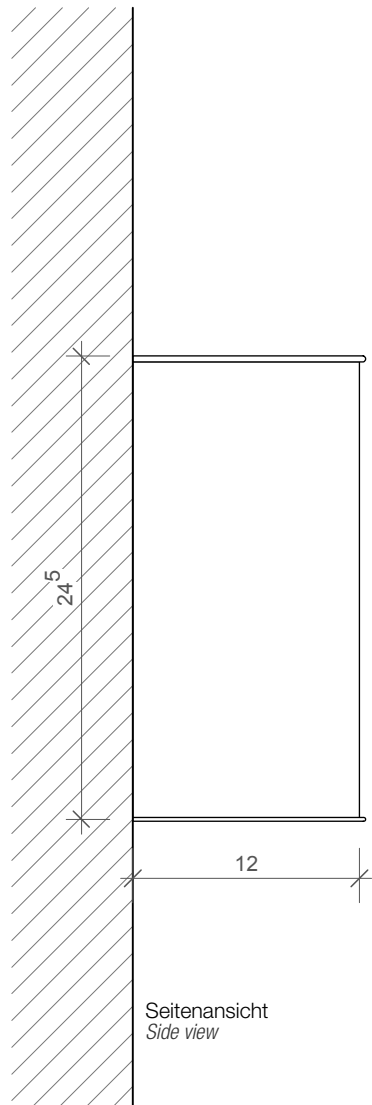

DECOR WALTHER

DW 31

Wandpapierkorb
Paper bin wall mounted

M 1 : 4

22,5 . 24,5 . 12 cm

Chrom
Chrome

Seitenansicht
Side view

Rückansicht
Back view

Frontansicht
Front view

Alle Angaben ohne Gewähr.
Maß und Modelländerungen
vorbehalten.
*All information without
engagement. Measurement and
changes
conditionally.*