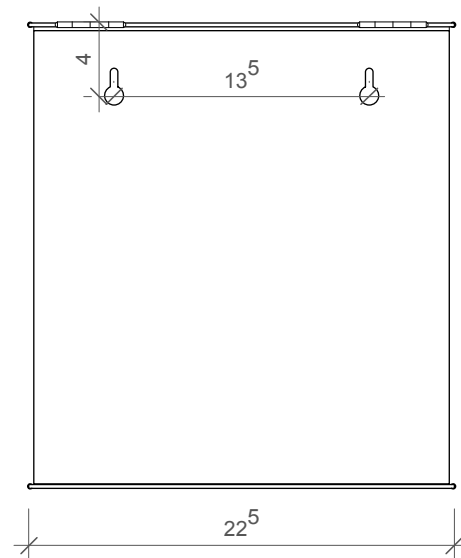

DECOR WALTHER

DW 31

Wandpapierkorb
Paper bin wall mounted

M 1 : 4

22,5 . 24,5 . 12 cm

Chrom
Chrome

Seitenansicht
Side view

Rückansicht
Back view

Frontansicht
Front view

Alle Angaben ohne Gewähr.
Maß und Modelländerungen
vorbehalten.
*All information without
engagement. Measurement and
changes
conditionally.*