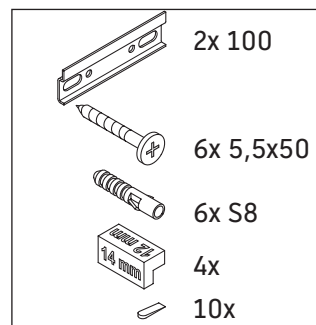

D-Neo

DE 4356

Monteringsanvisning

D-Neo # 236710

Bruksinformasjon

Bademøbelserien tilsvarer de gyldige standardene og retningslinjene på tidspunktet for utleveringen og er utformet til bruk på badetrom. En direkte vannsprut f.eks. ved dusjing må unngås.