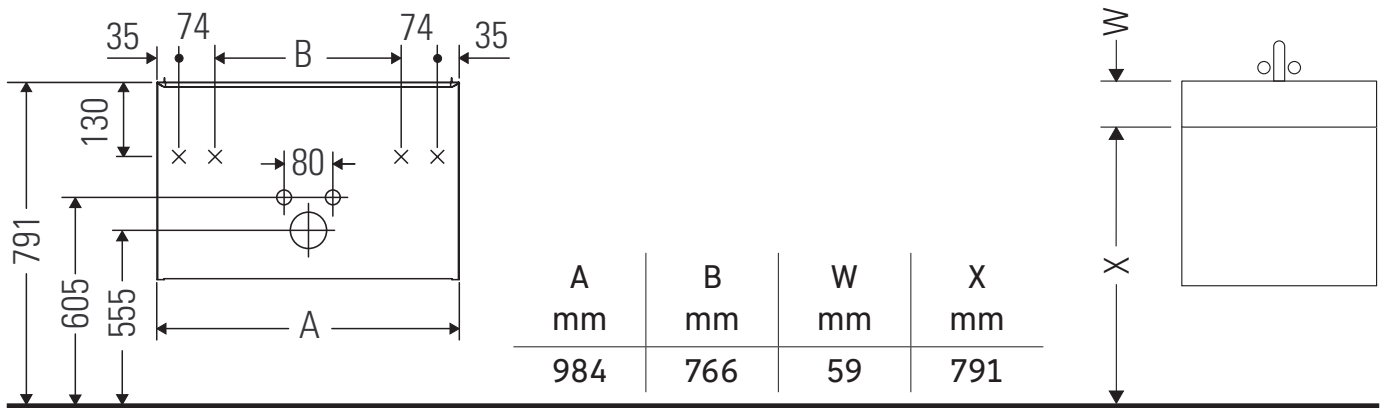

D-Neo

DE 4356

Monteringsanvisning

D-Neo # 236710

Bruksinformasjon

Bademøbelserien tilsvarer de gyldige standardene og retningslinjene på tidspunktet for utleveringen og er utformet til bruk på badetrom. En direkte vannsprut f.eks. ved dusjing må unngås.