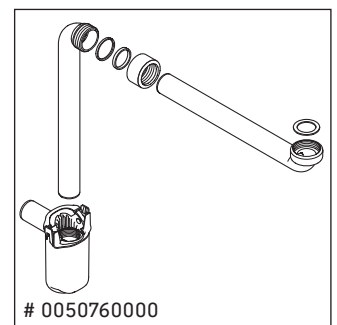

D-Neo

DE 4356

Monteringsanvisning

D-Neo # 236710

Bruksinformasjon

Bademøbelserien tilsvarer de gyldige standardene og retningslinjene på tidspunktet for utleveringen og er utformet til bruk på badetrom. En direkte vannsprut f.eks. ved dusjing må unngås.