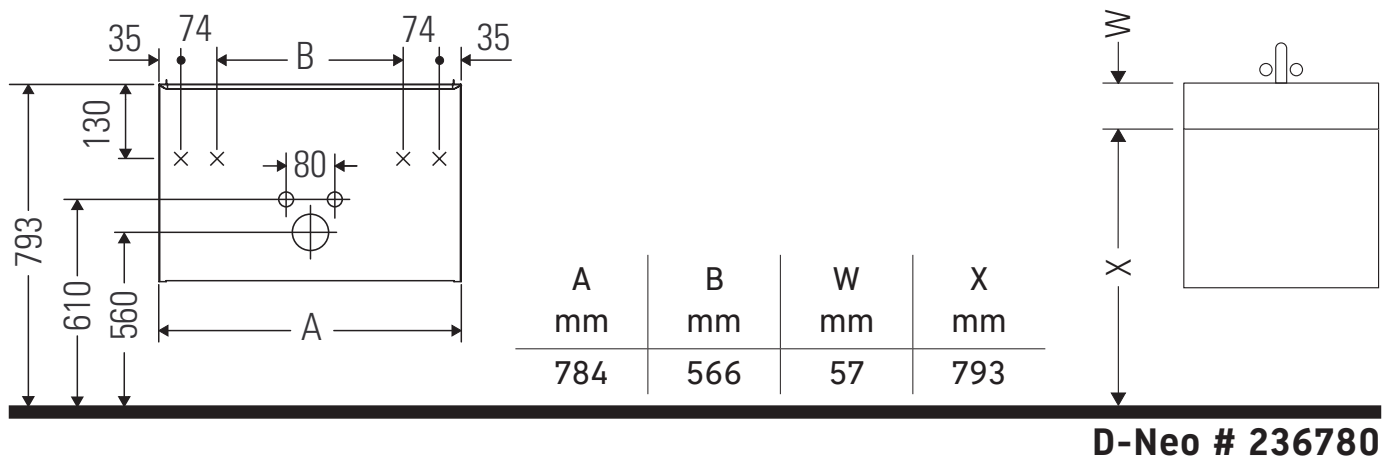

D-Neo

DE 4355

Monteringsanvisning

Bruksinformasjon

Bademøbelserien tilsvarende de gyldige standardene og retningslinjene på tidspunktet for utleveringen og er utformet til bruk på badetrom. En direkte vannsprut f.eks. ved dusjing må unngås.