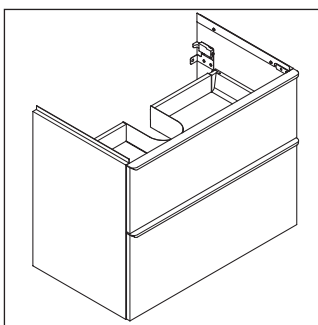

D-Neo

DE 4355

Monteringsanvisning

Bruksinformasjon

Bademøbelserien tilsvarende de gyldige standardene og retningslinjene på tidspunktet for utleveringen og er utformet til bruk på badetrom. En direkte vannsprut f.eks. ved dusjing må unngås.