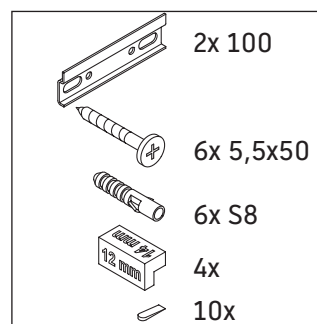

D-Neo

DE 4355

Monteringsanvisning

Bruksinformasjon

Bademøbelserien tilsvarende de gyldige standardene og retningslinjene på tidspunktet for utleveringen og er utformet til bruk på badetrom. En direkte vannsprut f.eks. ved dusjing må unngås.