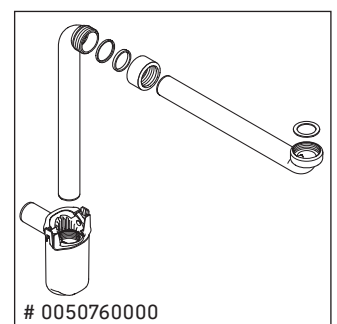

D-Neo

DE 4355

Monteringsanvisning

Bruksinformasjon

Bademøbelserien tilsvarende de gyldige standardene og retningslinjene på tidspunktet for utleveringen og er utformet til bruk på badetrom. En direkte vannsprut f.eks. ved dusjing må unngås.