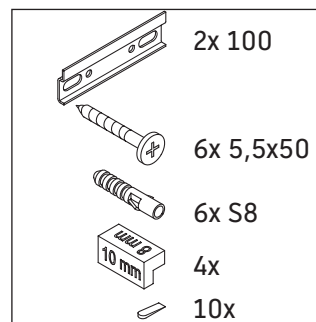

## Bruksinformasjon

Bademøbelserien tilsvarer de gyldige standardene og retningslinjene på tidspunktet for utleveringen og er utformet til bruk på baderom. En direkte vannsprut f.eks. ved dusjing må unngås.