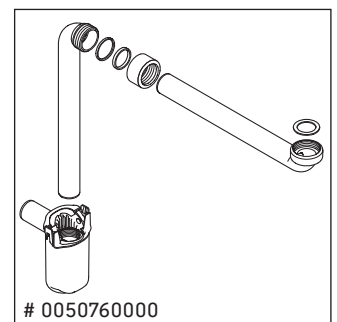

## Monteringsanvisning

D-Neo # 236765