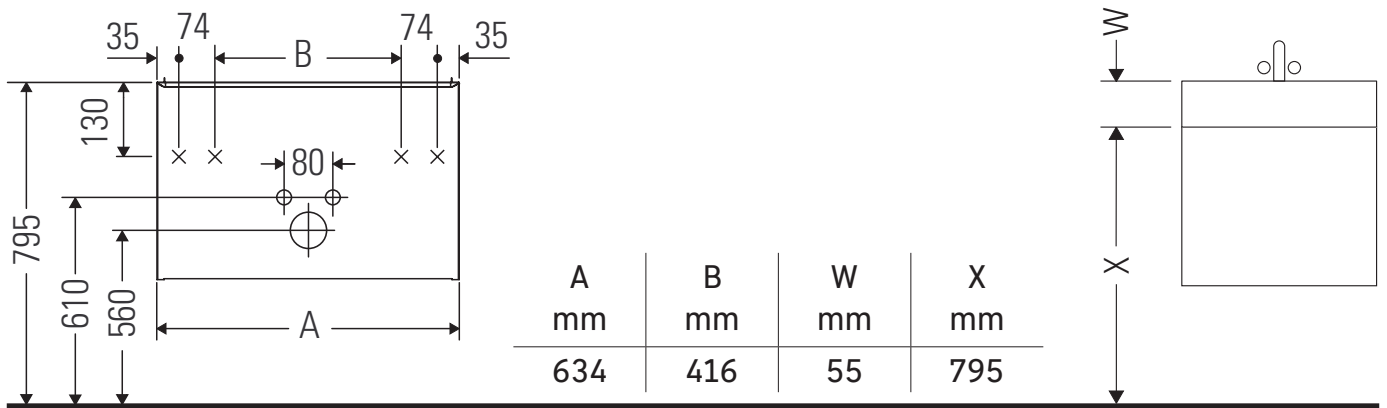

D-Neo

DE 4354

Monteringsanvisning

D-Neo # 236765