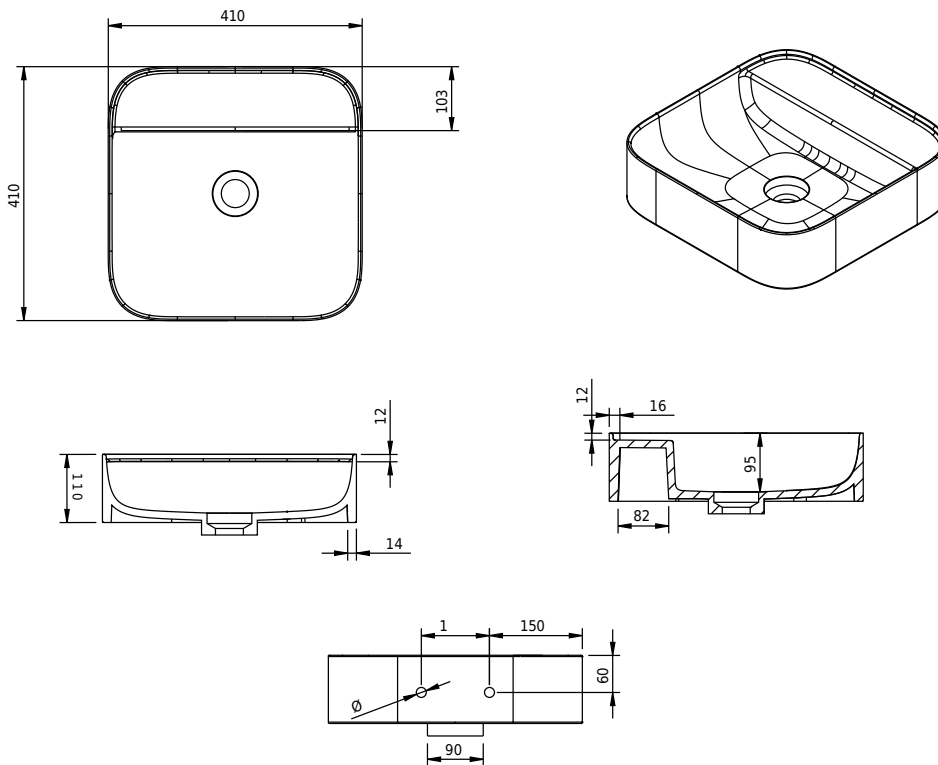

## Yuno WA 41

SKU: 40010223

<b>Farge:</b>	Matt hvit
<b>Størrelse:</b>	11cm / 41cm / 41cm
<b>Vekt:</b>	8.8kg. netto

### Yuno WA 41 detaljer:

Servanten kommer uten kranhull. Forstner borr til kranhull kan følge med på forespørsel.