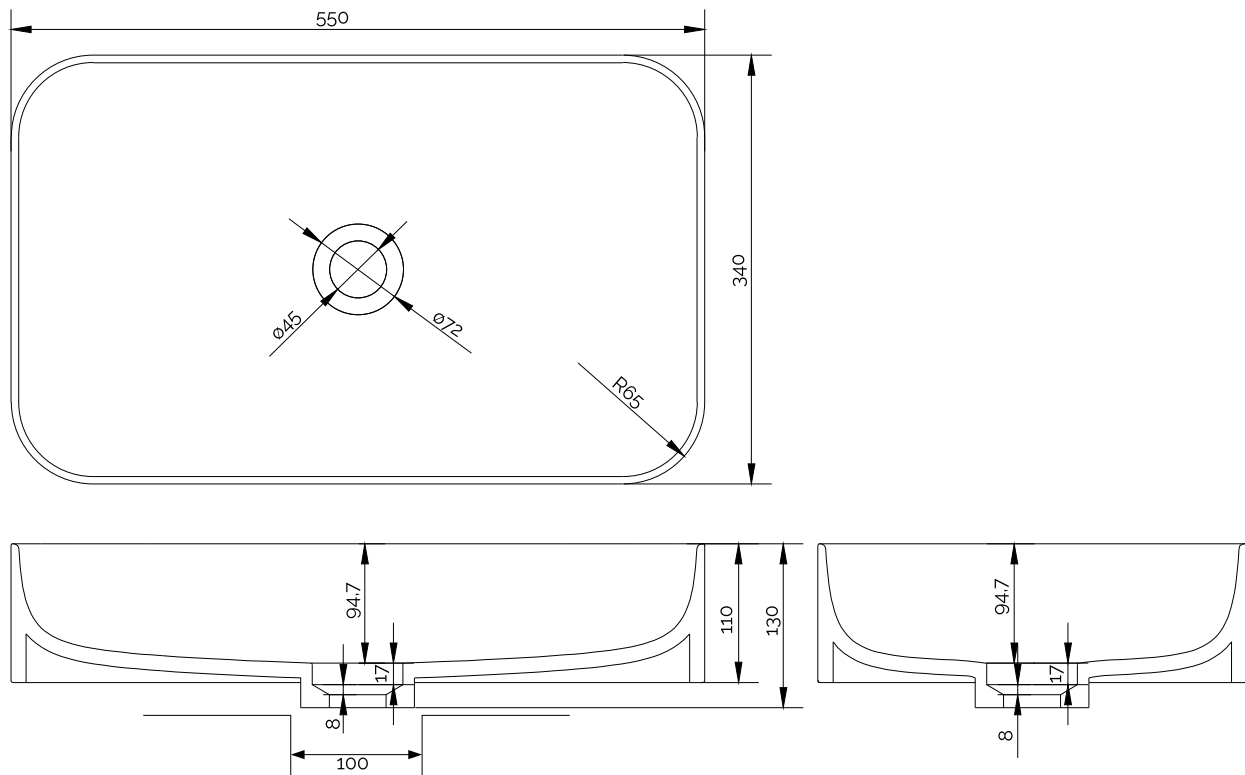

# Yuno TA 55

SKU: 40010219

<b>Farge:</b>	Matt hvit Acovi®
<b>Størrelse:</b>	11cm / 55cm / 34cm
<b>Vekt:</b>	7.8kg. netto

## Yuno TA 55 detaljer:

Den prisvinnende designer-duoen Yuno har designet en helt serie av nye vasker for Copenhagen Bath. Med den typiske skandinaviske minimalismen og tidløs design i matt hvit Acovi® komposit er serien allerede en klassiker. De runde hjørnene og innvendige myke formene står i flott kontrast til rette og skarpe kanter, som sammen gir et stilfullt uttrykk. Vaskene kommer som vegghengte vasker, med og uten skuffer, og de kommer som bordmodell. Acovi® komposit krever ikke et spesielt vedlikehold, og de innvendige runde formene gjør det lett å gjøre vasken ren. Bunnventilen er med push-open-funksjon, og er i samme material som vasken, noe som gjør vaskens design komplett. Bunnventilen er ikke inkludert.