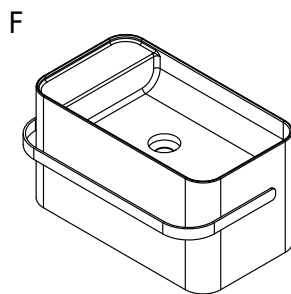

Yuno Rail 55 Gold

SKU: 40010366

Farge:

Størrelse:

Vekt:

30cm / 55cm / 36cm

16kg. netto

Yuno Rail 55 Gold detaljer: