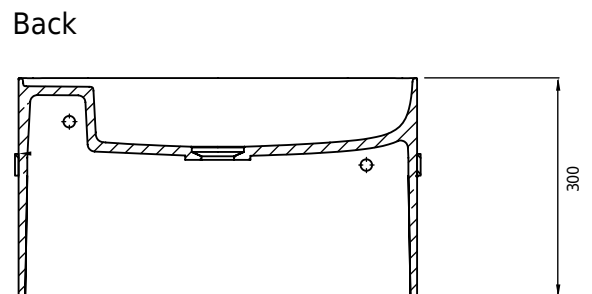

Yuno Rail 55 Gold

SKU: 40010366

Farge:

Størrelse:

Vekt:

30cm / 55cm / 36cm

16kg. netto

Yuno Rail 55 Gold detaljer: