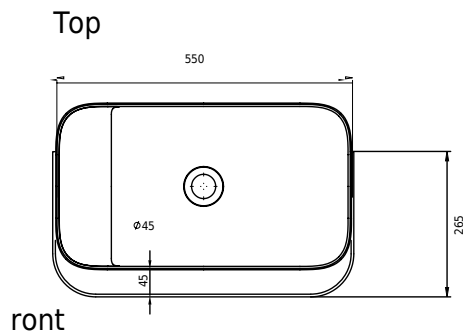

Yuno Rail 55 Gold

SKU: 40010366

Farge:

Størrelse:

Vekt:

30cm / 55cm / 36cm

16kg. netto

Yuno Rail 55 Gold detaljer: