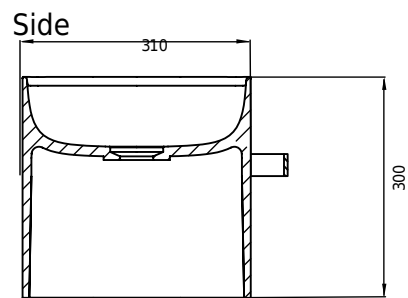

Yuno Rail 55 Gold

SKU: 40010366

Farge:

Størrelse:

Vekt:

30cm / 55cm / 36cm

16kg. netto

Yuno Rail 55 Gold detaljer: