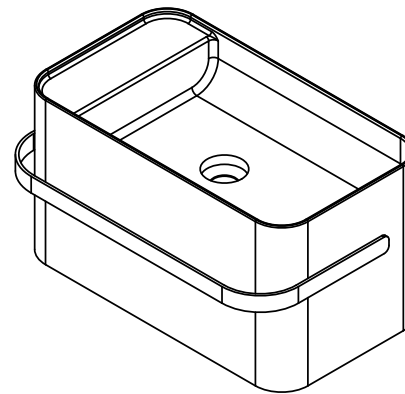

Yuno Rail 55

SKU: 40010229

Farge:

Størrelse:

30cm / 55cm / 31cm

Vekt:

16kg. netto

Yuno Rail 55 detaljer: