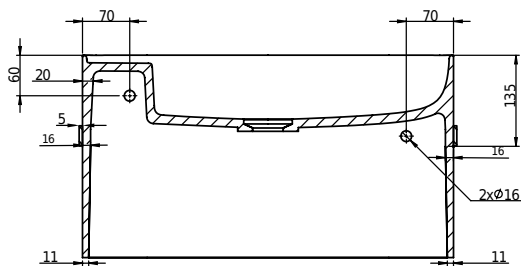

Yuno Rail 55

SKU: 40010229

Farge:

Størrelse:

30cm / 55cm / 31cm

Vekt:

16kg. netto

Yuno Rail 55 detaljer: