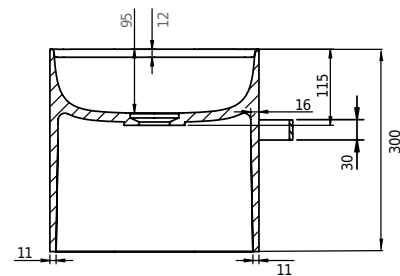

Yuno Rail 55

SKU: 40010229

Farge:

Størrelse:

30cm / 55cm / 31cm

Vekt:

16kg. netto

Yuno Rail 55 detaljer: