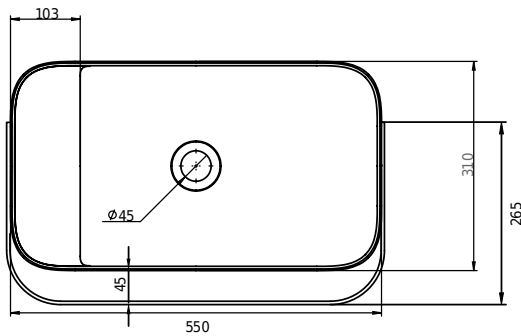

Yuno Rail 55

SKU: 40010229

Farge:

Størrelse:

30cm / 55cm / 31cm

Vekt:

16kg. netto

Yuno Rail 55 detaljer: