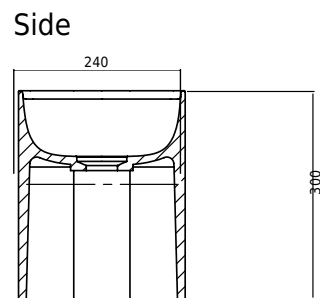

Yuno Rail 41 Grå

SKU: 40010343

Farge:

Størrelse:

Vekt:

30cm / 41cm / 24cm

10kg. netto

Yuno Rail 41 Grå detaljer: