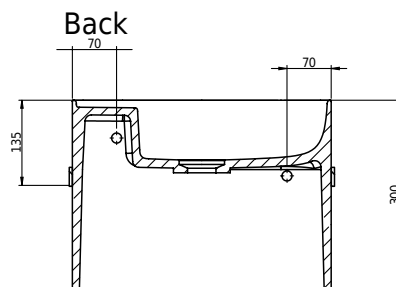

Yuno Rail 41 Grå

SKU: 40010343

Farge:

Størrelse:

Vekt:

30cm / 41cm / 24cm

10kg. netto

Yuno Rail 41 Grå detaljer: