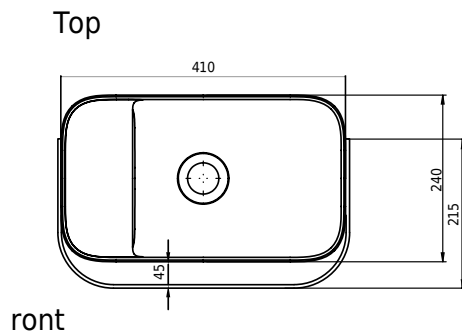

Yuno Rail 41 Grå

SKU: 40010343

Farge:

Størrelse:

Vekt:

30cm / 41cm / 24cm

10kg. netto

Yuno Rail 41 Grå detaljer: