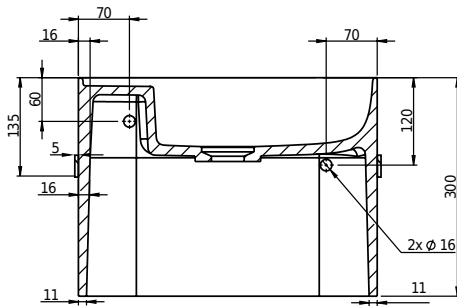

Yuno Rail 41

SKU: 40010228

Farge:

Størrelse:

Vekt:

30cm / 41cm / 24cm

10kg. netto

Yuno Rail 41 detaljer: