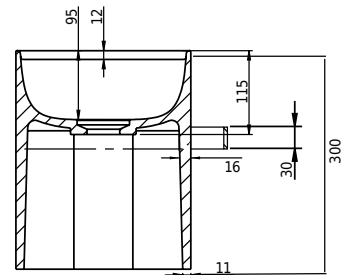

Yuno Rail 41

SKU: 40010228

Farge:

Størrelse:

Vekt:

30cm / 41cm / 24cm

10kg. netto

Yuno Rail 41 detaljer: