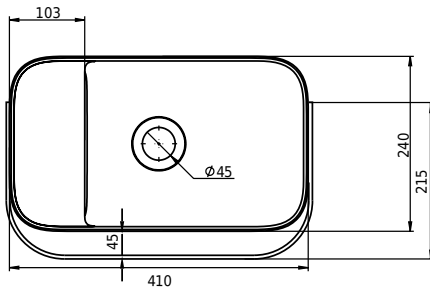

Yuno Rail 41

SKU: 40010228

Farge:

Størrelse:

Vekt:

30cm / 41cm / 24cm

10kg. netto

Yuno Rail 41 detaljer: