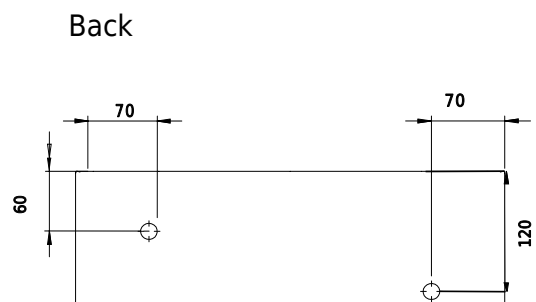

Copenhagen Bath

Roskildevej 394
DK-2610 Rødovre
MVA: DK32648622
Telefon: (+45) 3696 0747
contact@copenhagenbath.com
www.copenhagenbath.com

Yuno LR 41

SKU: 40010225

Farge: Matt hvit
Størrelse: 13.5cm / 41cm / 24cm
Vekt: 6.5kg. netto

Yuno LR 41 detaljer:

Servanten kommer uten kranhull. Forstner borr til kranhull kan følge med på forespørsel.