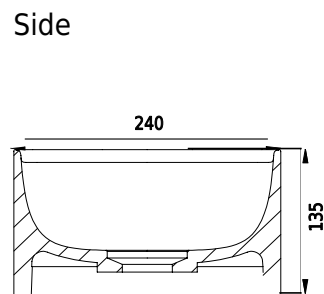

Copenhagen Bath

Roskildevej 394
DK-2610 Rødovre
MVA: DK32648622
Telefon: (+45) 3696 0747
contact@copenhagenbath.com
www.copenhagenbath.com

Yuno LR 41

SKU: 40010225

Farge: Matt hvit
Størrelse: 13.5cm / 41cm / 24cm
Vekt: 6.5kg. netto

Yuno LR 41 detaljer:

Servanten kommer uten kranhull. Forstner borr til kranhull kan følge med på forespørsel.