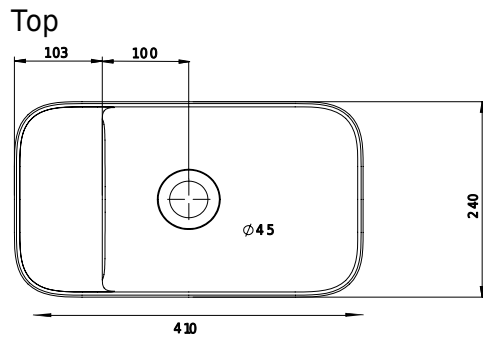

Copenhagen Bath

Roskildevej 394
DK-2610 Rødovre
MVA: DK32648622
Telefon: (+45) 3696 0747
contact@copenhagenbath.com
www.copenhagenbath.com

Yuno LR 41

SKU: 40010225

Farge: Matt hvit
Størrelse: 13.5cm / 41cm / 24cm
Vekt: 6.5kg. netto

Yuno LR 41 detaljer:

Servanten kommer uten kranhull. Forstner borr til kranhull kan følge med på forespørsel.