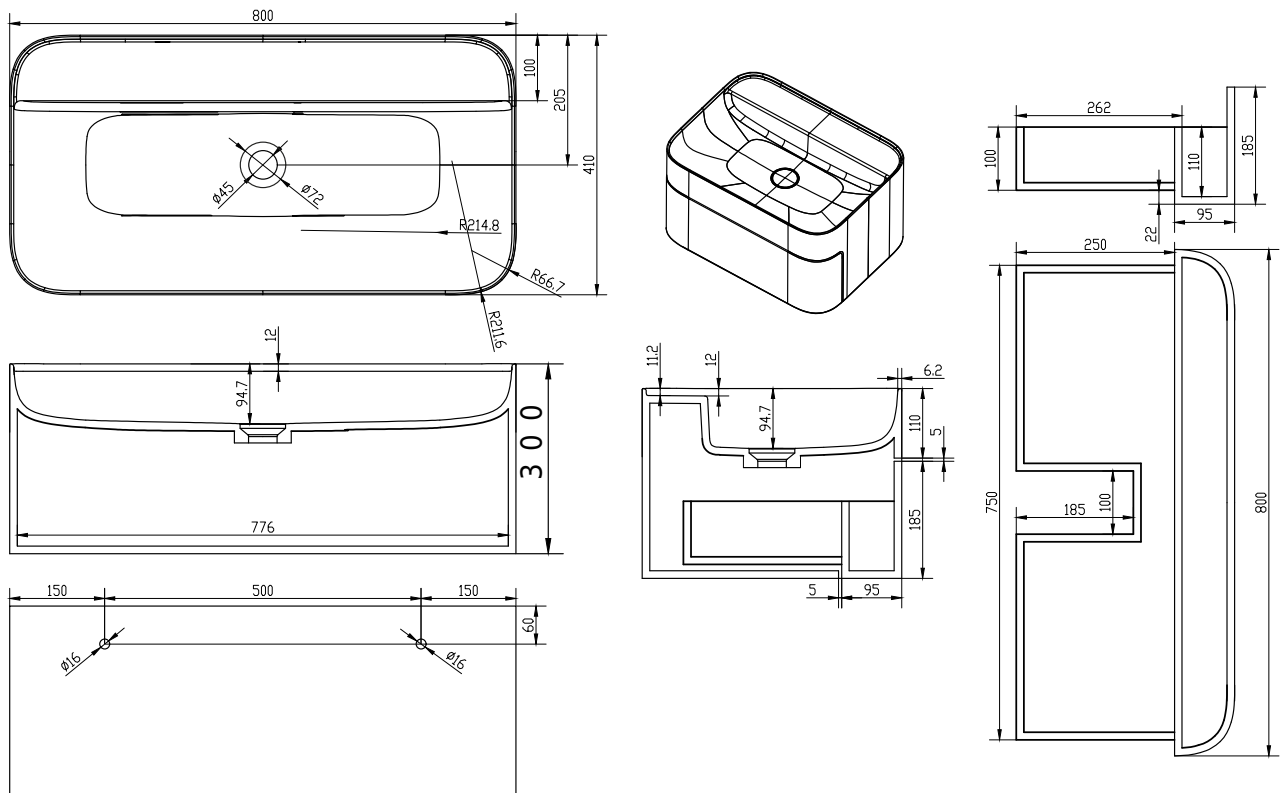

# Yuno CA 80

SKU: 40010217

**Farge:** Matt hvit  
**Størrelse:** 30cm / 80cm / 41cm  
**Vekt:** 37kg. netto

## Yuno CA 80 detaljer:

Den prisvinnende designer-duoen Yuno har designet en helt serie av nye servanter for Copenhagen Bath. Med den typiske skandinaviske minimalismen og tidløs design i Matt hvit komposit er serien allerede en klassiker. De runde hjørnene og innvendige myke formene står i flott kontrast til rette og skarpe kanter, som sammen gir et stilfullt uttrykk. Servantene kommer som vegghengte servanter, med og uten skuffer, og de kommer som bordmodell. Acovi® komposit krever ikke et spesielt vedlikehold, og de innvendige runde formene gjør det lett å gjøre servanten ren. Bunnventilen er med push-åpen-funksjon, og er i samme material som servanten, noe som gjør servantens design komplett. Bunnventilen er ikke inkludert.