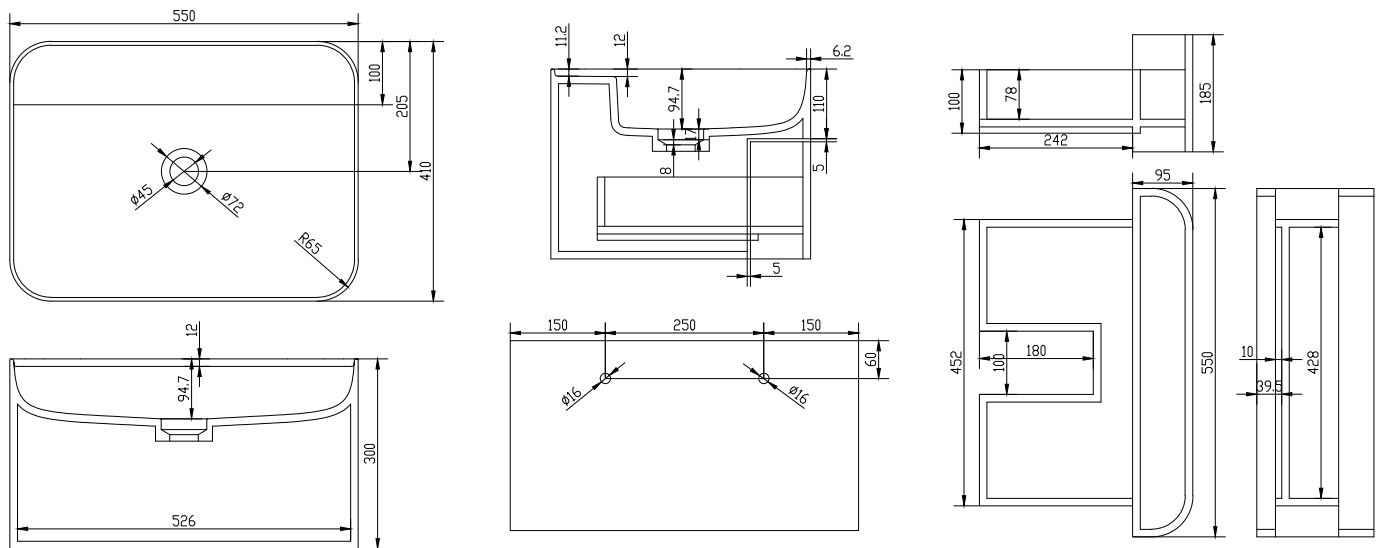

Yuno CA 55

SKU: 40010216

Farge:	Matt hvit
Størrelse:	30cm / 55cm / 41cm
Vekt:	26kg. netto

Yuno CA 55 detaljer:

Den prisvinnende designer-duoen Yuno har designet en helt serie av nye servanter for Copenhagen Bath. Med den typiske skandinaviske minimalismen og tidløs design i Matt hvit komposit er serien allerede en klassiker. De runde hjørnene og innvendige myke formene står i flott kontrast til rette og skarpe kanter, som sammen gir et stilfullt uttrykk. Servantene kommer som vegghengte servanter, med og uten skuffer, og de kommer som bordmodell. Acovi® komposit krever ikke et spesielt vedlikehold, og de innvendige runde formene gjør det lett å gjøre servanten ren. Bunnventilen er med push-åpen-funksjon, og er i samme material som servanten, noe som gjør servantens design komplett. Bunnventilen er ikke inkludert.