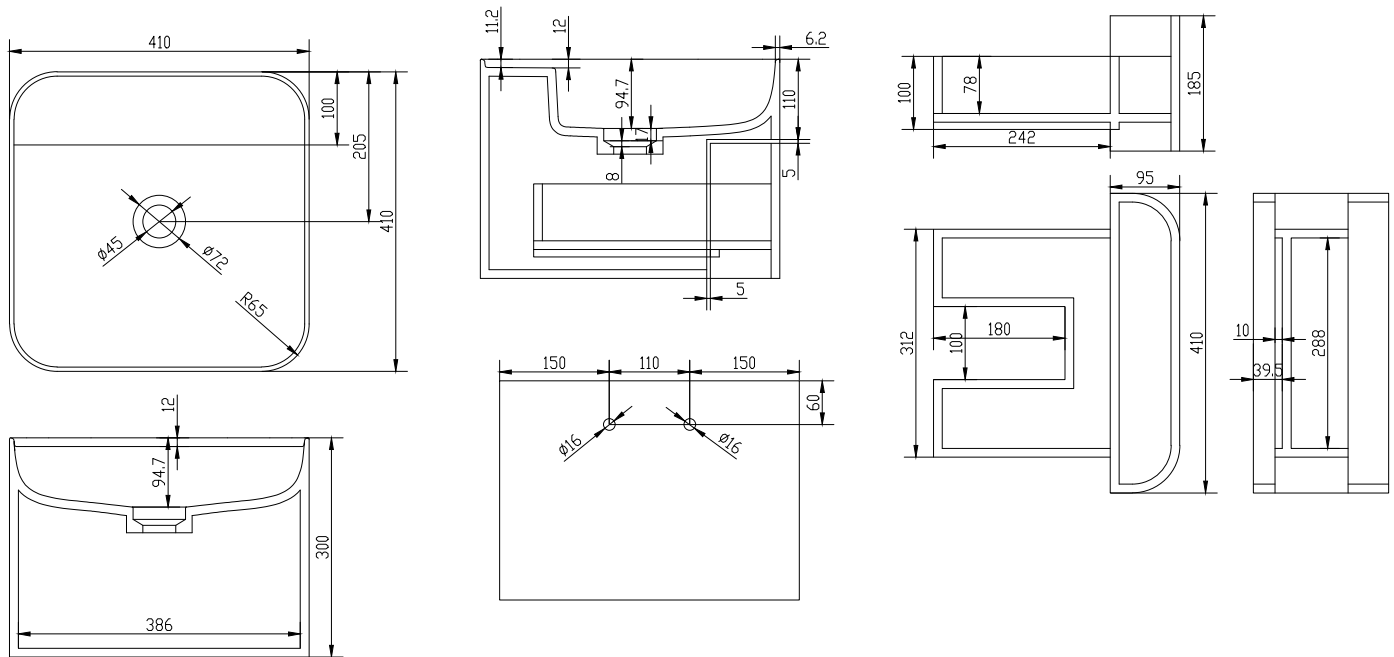

Yuno CA 41

SKU: 40010220

Farge:	Matt hvit
Størrelse:	30cm / 41cm / 41cm
Vekt:	21kg. netto

Yuno CA 41 detaljer:

Den prisvinnende designer-duoen Yuno har designet en helt serie av nye servanter for Copenhagen Bath. Med den typiske skandinaviske minimalismen og tidløs design i Matt hvit komposit er serien allerede en klassiker. De runde hjørnene og innvendige myke formene står i flott kontrast til rette og skarpe kanter, som sammen gir et stilfullt uttrykk. Servantene kommer som vegghengte servanter, med og uten skuffer, og de kommer som bordmodell. Acovi® komposit krever ikke et spesielt vedlikehold, og de innvendige runde formene gjør det lett å gjøre servanten ren. Bunnventilen er med push-åpne-funksjon, og er i samme material som servanten, noe som gjør servantens design komplett. Bunnventilen er ikke inkludert.

Servanten kommer uten kranhull. Forstner borr til kranhull kan følge med på forespørsel.