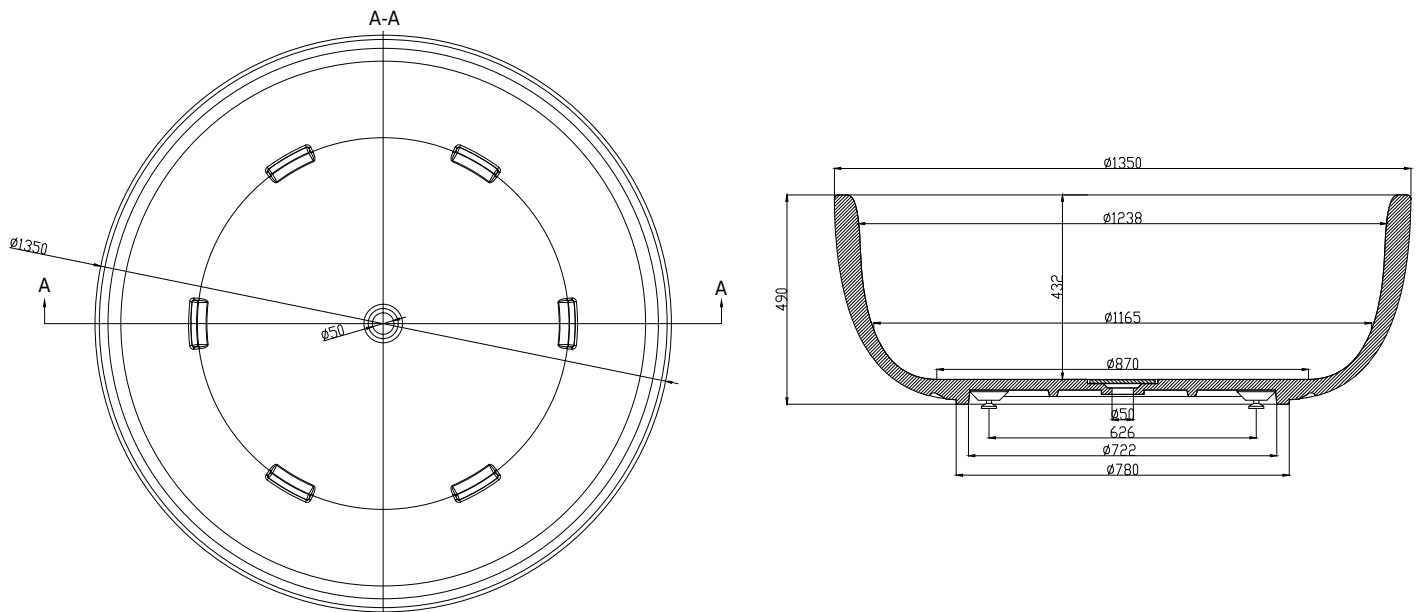

Tromsø badekar

SKU: 40030004

Farge:	Matt hvit
Liter:	400 Overløp
Størrelse:	48cm / 135cm / 135cm
Vekt:	150kg. netto

Tromsø badekar detaljer:

Tromsø er et stort rundt badekar med en diameter på 135 cm. Stilige skarpe kanter på utsiden og komfortable avrundingskanter på innsiden fullfører det unike designet.

Acovi® komposit krever ikke et spesielt vedlikehold, og de innvendige runde formene gjør det lett å gjøre ren.

Badekaret leveres med en bunnventil i samme material som badekaret, vannlås og 80 cm flexslange.