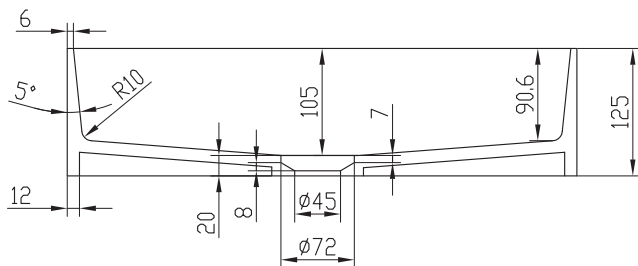

Stockholm firkantet R50 servant

SKU: 40010170

Farge:	Matt hvit
Størrelse:	12.5cm / 50cm / 35cm
Vekt:	7.6kg. netto

Stockholm firkantet R50 servant detaljer:

Stockholm firkantet håndservant i massiv mat hvid Acovi komposit