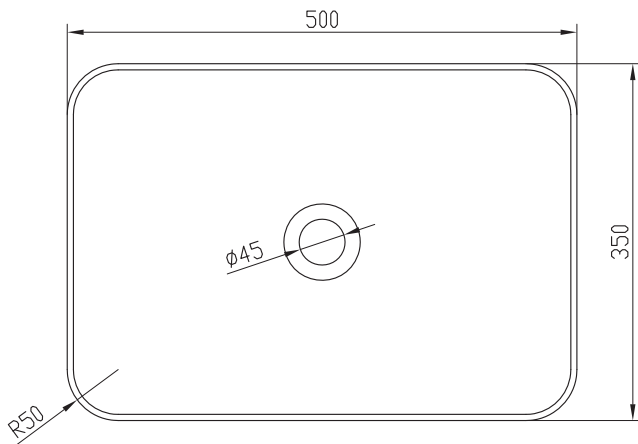

Stockholm firkantet R50 servant

SKU: 40010170

Farge:	Matt hvit
Størrelse:	12.5cm / 50cm / 35cm
Vekt:	7.6kg. netto

Stockholm firkantet R50 servant detaljer:

Stockholm firkantet håndservant i massiv mat hvid Acovi komposit