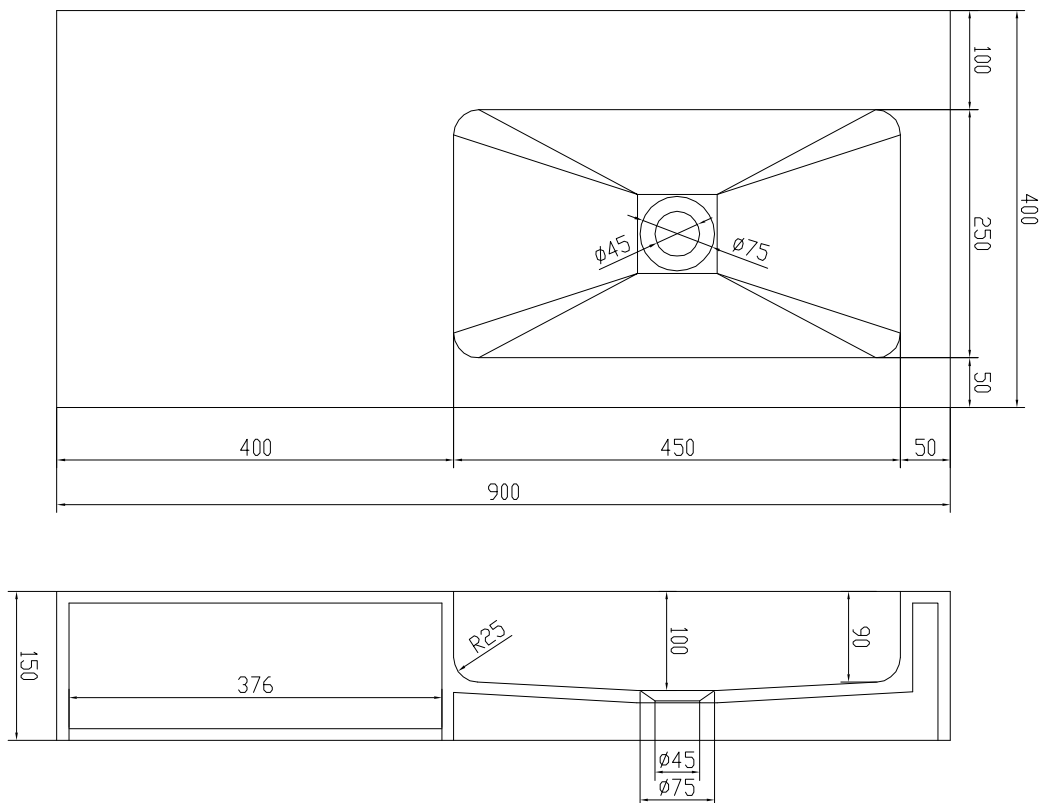

Siø servant

SKU: 40010160

Farge:	Matt hvit
Størrelse:	15cm / 90cm / 40cm
Vekt:	27.28kg. netto

Siø servant detaljer:

Siø er en vægmonteret håndservant i massiv Acovi komposit med praktiske brede kanter og bordplads. Håndservanten leveres med runde kanter for nem rengøring og kan bestilles med eller uten hanehul til blandingsbatteri. Kan bestilles spejlvendt. Leveres ekskl. bundventil. Kan bestilles på mål, kontakt os for tilbud. Servanten kommer uten kranhull. Forstner borr til kranhull kan følge med på forespørsel.