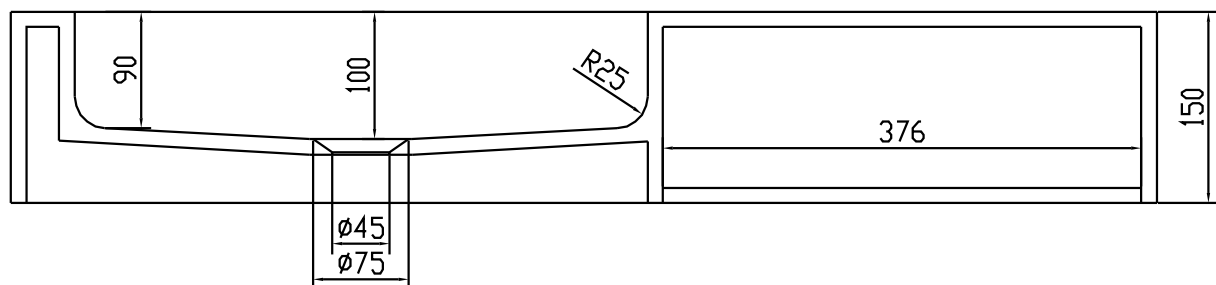

Siø servant

SKU: 40010103

Farge: Matt hvit
Størrelse: 15cm / 90cm / 40cm
Vekt: 29kg. netto

Siø servant detaljer:

Siø er en servant montert på veggen av massiv Acovi kompositt med praktiske brede kanter og bordplass. Det er storesøsteren til Caso 90s og den har en blanding av de myke kanter mot det sterke snittet. Denne servanten av kompositt er uten kranhull og har en skuff i høyre siden for litt oppbevaring. Denne modellen kan bestilles med servanten for den motsatte siden.

Servanten kommer uten kranhull. Forstner borr til kranhull kan følge med på forespørsel.