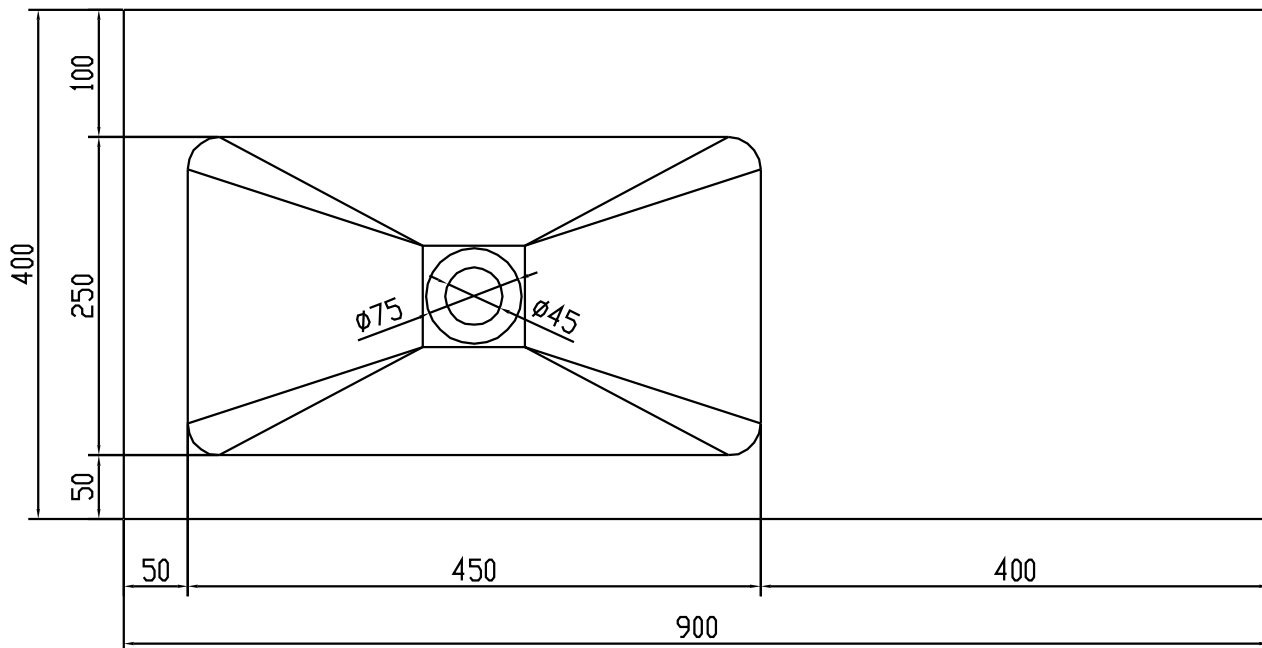

Siø servant

SKU: 40010103

Farge: Matt hvit
Størrelse: 15cm / 90cm / 40cm
Vekt: 29kg. netto

Siø servant detaljer:

Siø er en servant montert på veggen av massiv Acovi kompositt med praktiske brede kanter og bordplass. Det er storesøsteren til Caso 90s og den har en blanding av de myke kanter mot det sterke snittet. Denne servanten av kompositt er uten kranhull og har en skuff i høyre siden for litt oppbevaring. Denne modellen kan bestilles med servanten for den motsatte siden.

Servanten kommer uten kranhull. Forstner borr til kranhull kan følge med på forespørsel.