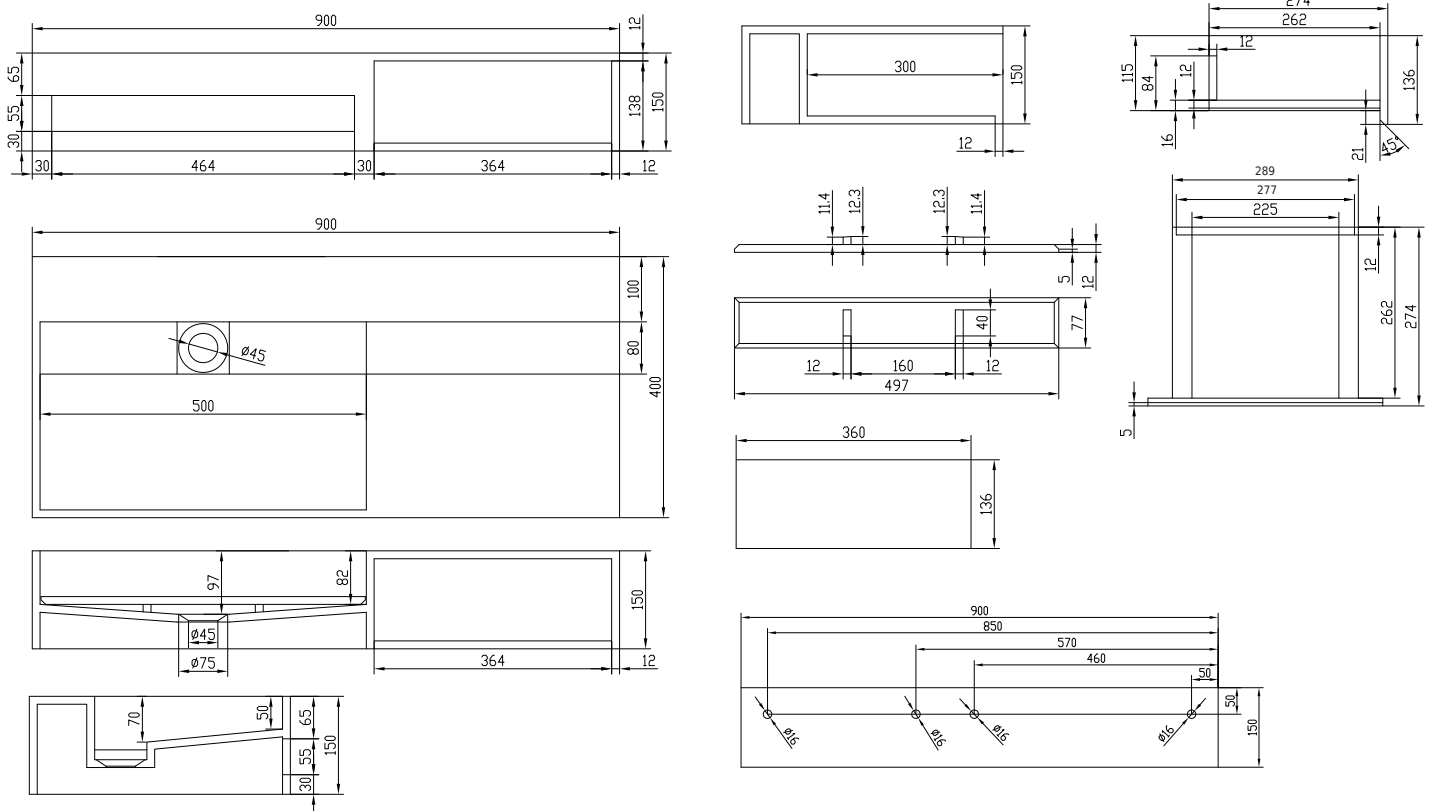

Sandfjord 90 servant

SKU: 40010082

Farge: Matt hvit Acovi®
Størrelse: 15cm / 90cm / 40cm
Vekt: 28kg. netto

Sandfjord 90 servant detaljer:

Komplett badermøbel i matt massiv Acovi kompositt. Leveres med kabinett av kompositt med en skuff og soft closing. Baderommøblet leveres med front i massiv Acovi kompositt. Kan bestilles på mål.