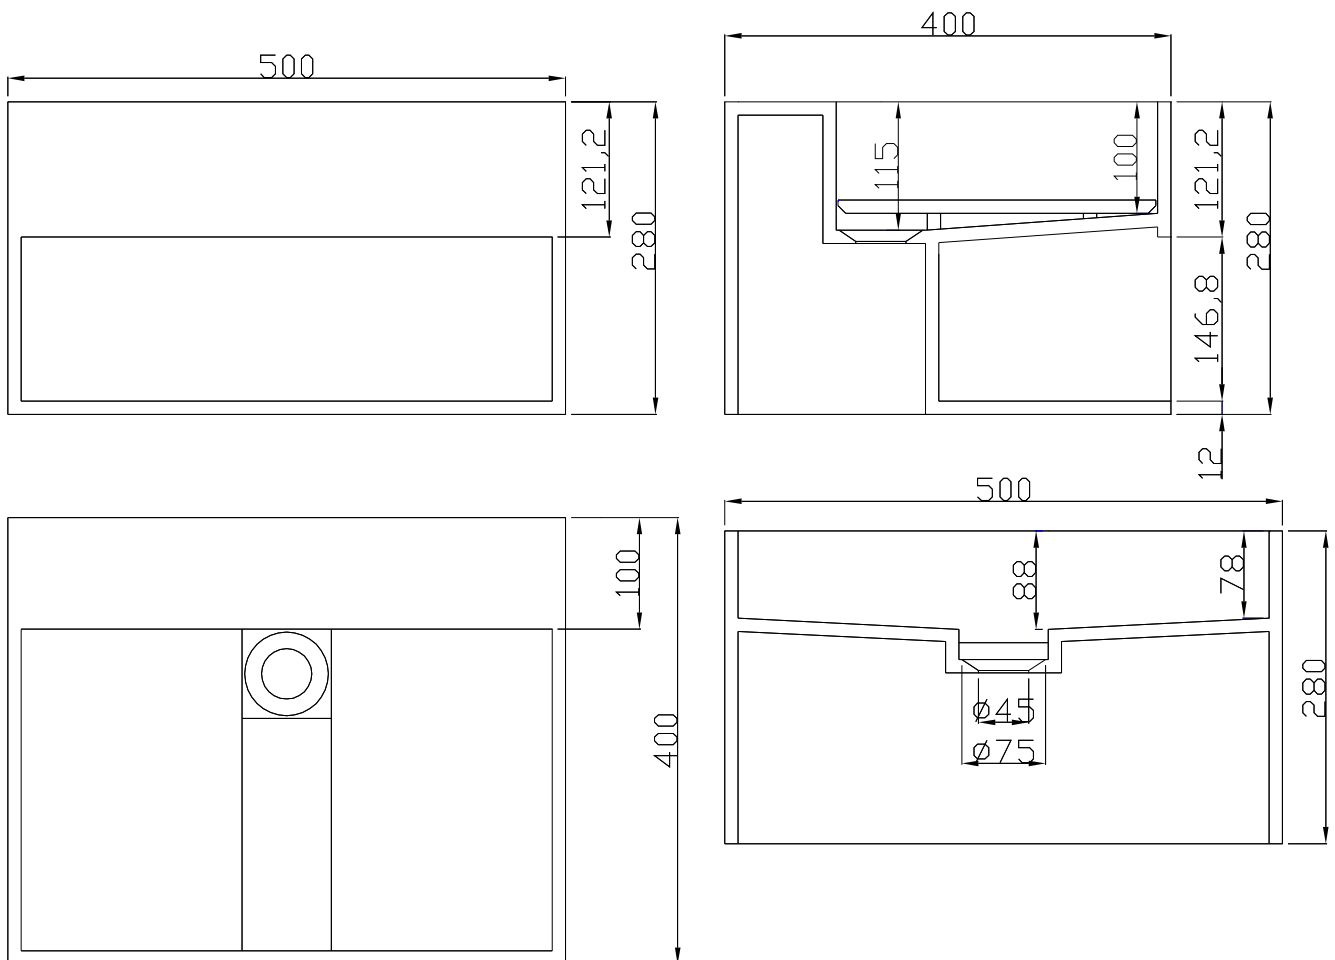

Søndersø 50 servant

SKU: 40010044

Farge:	Matt hvit
Størrelse:	28cm / 50cm / 40cm
Vekt:	18.64kg. netto

Søndersø 50 servant detaljer:

Servant i massiv kompositt med integrert avløp. Servanten leveres uten kranhull til blandebatteri. Servanten leveres uten bunnventil.

Servanten kommer uten kranhull. Forstner borr til kranhull kan følge med på forespørsel.