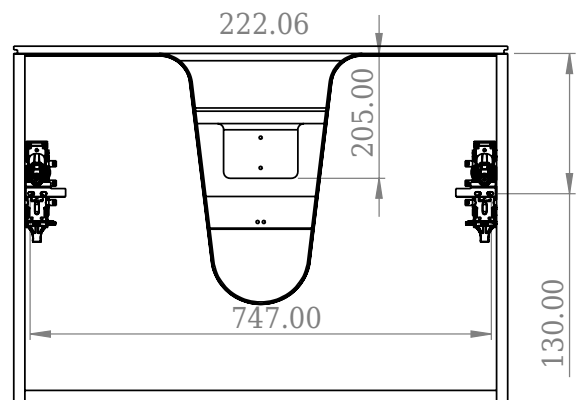

SQ2 80 dobbelt kabinett med servant

SKU: 30010233

F View

Top View

Side View

Back View

Farge:

Størrelse:

57.6cm / 80cm / 45cm

Vekt:

54kg. netto

SQ2 80 dobbelt kabinett med servant detaljer: