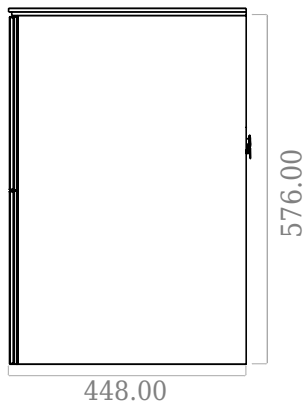

SQ2 80 dobbelt kabinett med servant

SKU: 30010233

F View

Top View

Side View

Back View

Farge:

Størrelse:

57.6cm / 80cm / 45cm

Vekt:

54kg. netto

SQ2 80 dobbelt kabinett med servant detaljer: