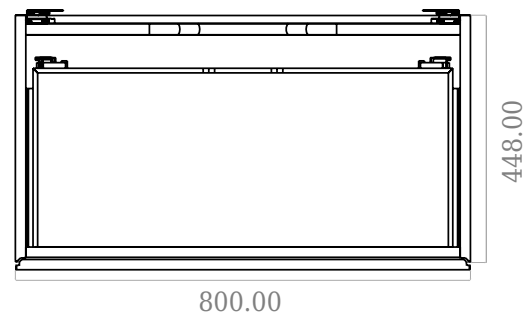

SQ2 80 dobbelt kabinett med servant

SKU: 30010233

F View

Top View

Side View

Back View

Farge:

Størrelse:

57.6cm / 80cm / 45cm

Vekt:

54kg. netto

SQ2 80 dobbelt kabinett med servant detaljer: