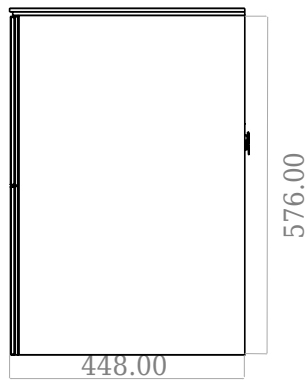

## SQ2 60 dobbelt kabinett med servant

SKU: 30010231

F View

Top View

Side View

Back View

**Farge:**

**Størrelse:**

57.6cm / 60cm / 45cm

**Vekt:**

40kg. netto

**SQ2 60 dobbelt kabinett med servant detaljer:**