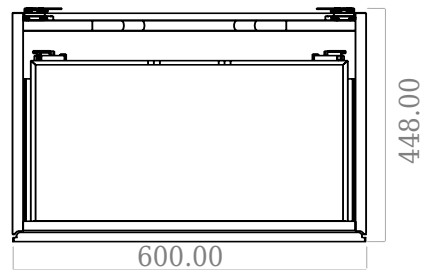

## SQ2 60 dobbelt kabinett med servant

SKU: 30010231

F View

Top View

Side View

Back View

**Farge:**

**Størrelse:**

57.6cm / 60cm / 45cm

**Vekt:**

40kg. netto

**SQ2 60 dobbelt kabinett med servant detaljer:**