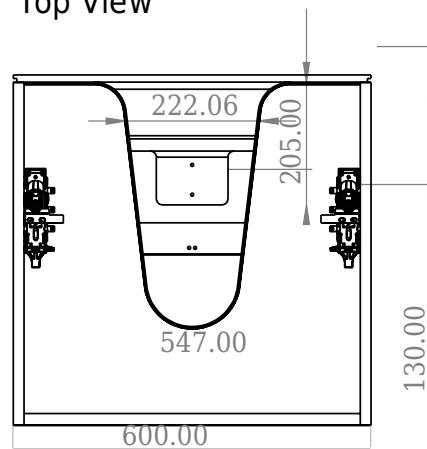

## SQ2 60 dobbelt kabinett med servant

SKU: 30010231

F View

Top View

Side View

Back View

**Farge:**

**Størrelse:**

57.6cm / 60cm / 45cm

**Vekt:**

40kg. netto

**SQ2 60 dobbelt kabinett med servant detaljer:**