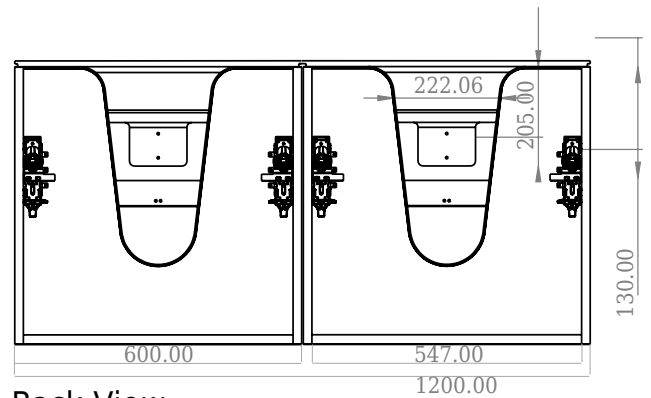

SQ2 120 dobbelt kabinett med venstre servant

SKU: 30010163

F View

Side View

Top View

Back View

Farge: Matt hvit
Størrelse: 60cm / 120cm / 45cm
Vekt: 75.72kg. netto

SQ2 120 dobbelt kabinett med venstre servant detaljer: