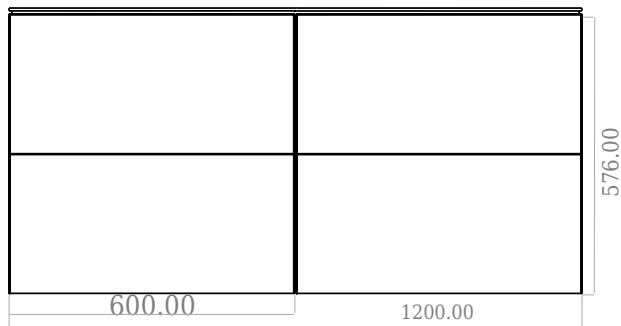

SQ2 120 dobbelt kabinett med venstre servant

SKU: 30010163

F View

Side View

Top View

Back View

Farge: Matt hvit
Størrelse: 60cm / 120cm / 45cm
Vekt: 75.72kg. netto

SQ2 120 dobbelt kabinett med venstre servant detaljer: