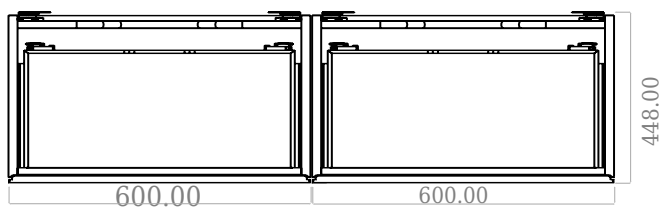

SQ2 120 dobbelt kabinett med venstre servant

SKU: 30010163

F View

Side View

Top View

Back View

Farge: Matt hvit
Størrelse: 60cm / 120cm / 45cm
Vekt: 75.72kg. netto

SQ2 120 dobbelt kabinett med venstre servant detaljer: