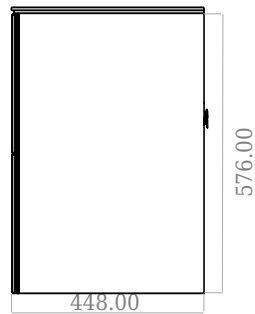

SQ2 120 dobbelt kabinett med venstre servant

SKU: 30010163

F View

Side View

Top View

Back View

Farge: Matt hvit
Størrelse: 60cm / 120cm / 45cm
Vekt: 75.72kg. netto

SQ2 120 dobbelt kabinett med venstre servant detaljer: