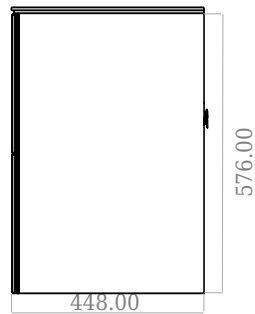

SQ2 120 dobbelt kabinett med servant

SKU: 30010162

F View

Side View

Top View

Back View

Farge: Matt hvit
Størrelse: 60cm / 120cm / 45cm
Vekt: 81.44kg. netto

SQ2 120 dobbelt kabinett med servant detaljer: