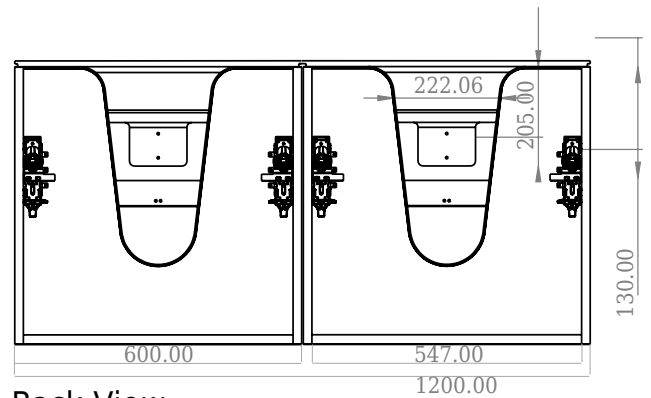

SQ2 120 dobbelt kabinett med servant

SKU: 30010162

F View

Side View

Top View

Back View

Farge: Matt hvit
Størrelse: 60cm / 120cm / 45cm
Vekt: 81.44kg. netto

SQ2 120 dobbelt kabinett med servant detaljer: