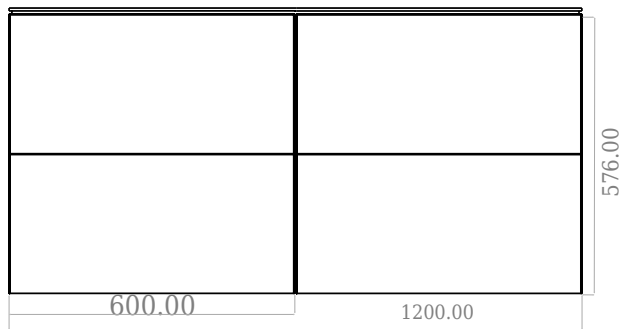

SQ2 120 dobbelt kabinett med servant

SKU: 30010162

F View

Side View

Top View

Back View

Farge: Matt hvit
Størrelse: 60cm / 120cm / 45cm
Vekt: 81.44kg. netto

SQ2 120 dobbelt kabinett med servant detaljer: