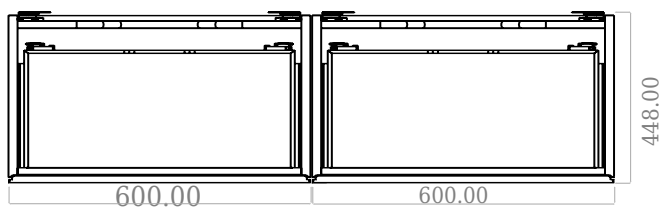

SQ2 120 dobbelt kabinett med servant

SKU: 30010162

F View

Side View

Top View

Back View

Farge: Matt hvit
Størrelse: 60cm / 120cm / 45cm
Vekt: 81.44kg. netto

SQ2 120 dobbelt kabinett med servant detaljer: