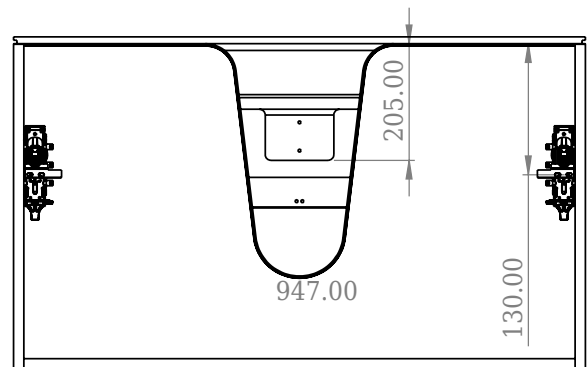

SQ2 100 dobbelt kabinett med servant

SKU: 30010235

F View

Top View

Side View

Back View

Farge: Matt hvit
Størrelse: 57.6cm / 100cm / 45cm
Vekt: 60kg. netto

SQ2 100 dobbelt kabinett med servant detaljer: