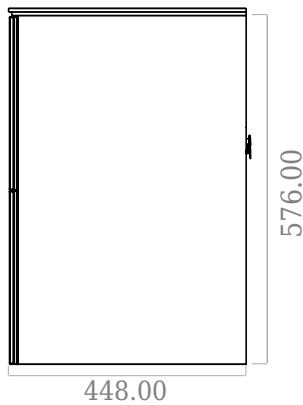

SQ2 100 dobbelt kabinett med servant

SKU: 30010235

F View

Top View

Side View

Back View

Farge: Matt hvit
Størrelse: 57.6cm / 100cm / 45cm
Vekt: 60kg. netto

SQ2 100 dobbelt kabinett med servant detaljer: