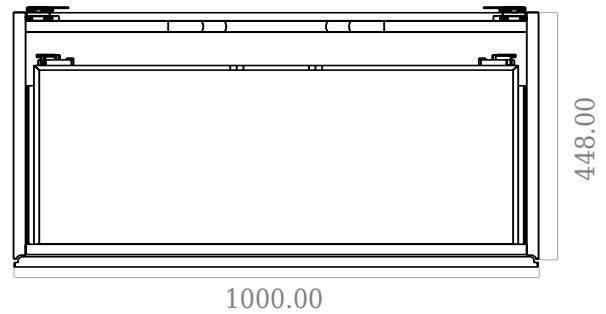

SQ2 100 dobbelt kabinett med servant

SKU: 30010235

F View

Top View

Side View

Back View

Farge: Matt hvit
Størrelse: 57.6cm / 100cm / 45cm
Vekt: 60kg. netto

SQ2 100 dobbelt kabinett med servant detaljer: