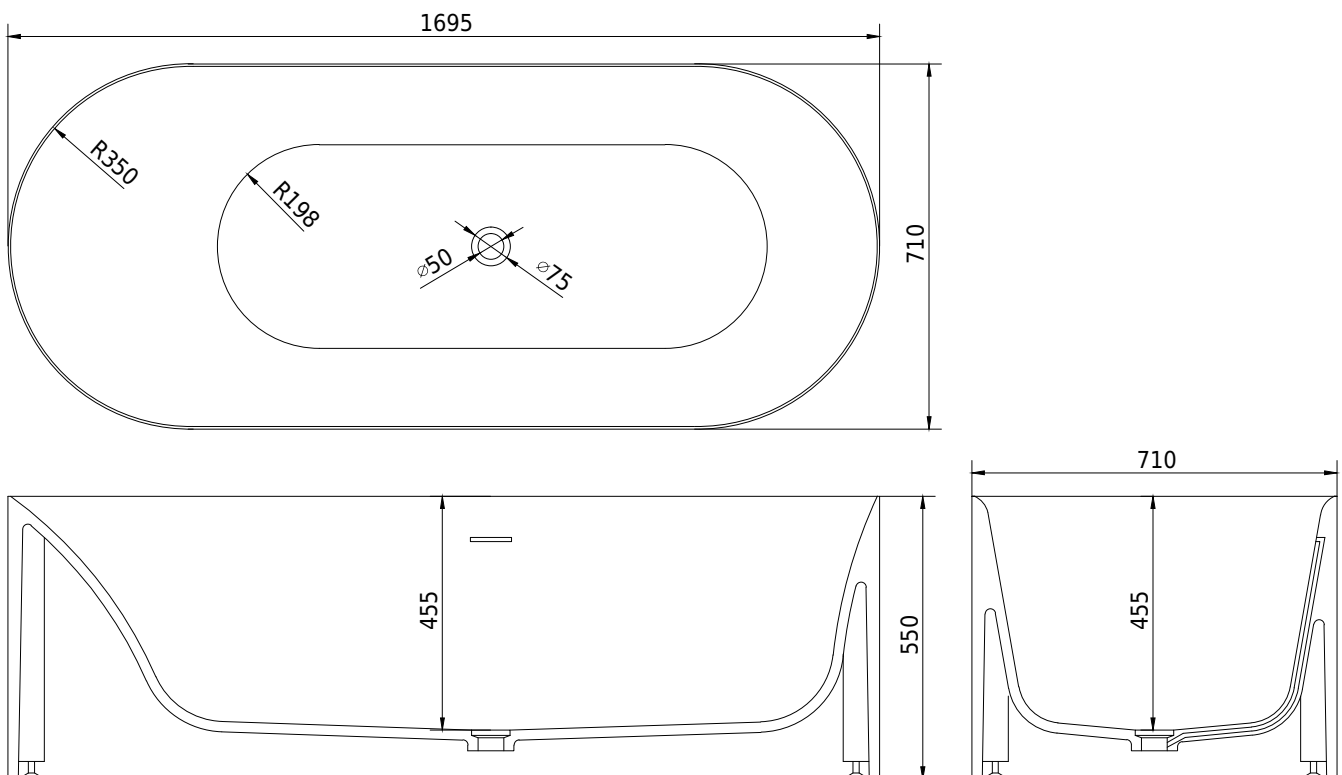

SQ1 oval badekar

SKU: 40030041

Farge:	Matt hvit
Liter:	260 Overløp
Størrelse:	55cm / 169.5cm / 71cm
Vekt:	168kg. netto

SQ1 oval badekar detaljer: