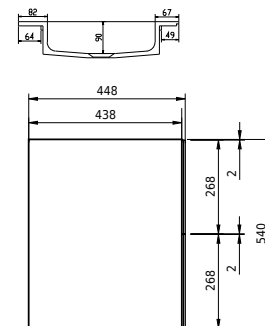

# Rungsted 160 kabinett med servant venstre

SKU: 30010202

FRONT VIEW

SIDE VIEW

T

INSIDE

**Farge:**

**Størrelse:**

54.5cm / 160cm / 45cm

**Vekt:**

79.6kg. netto

**Rungsted 160 kabinett med servant venstre detaljer:**