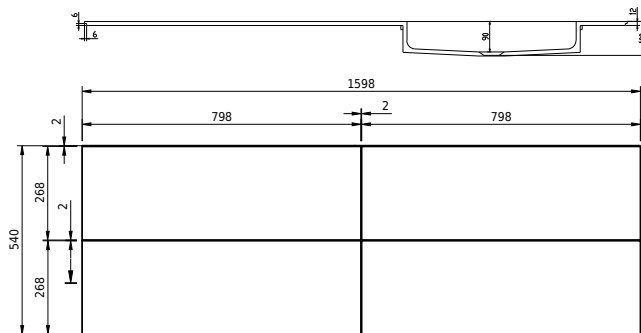

# Rungsted 160 kabinett med servant venstre

SKU: 30010202

FRONT VIEW

SIDE VIEW

T

INSIDE

**Farge:**

**Størrelse:**

54.5cm / 160cm / 45cm

**Vekt:**

79.6kg. netto

**Rungsted 160 kabinett med servant venstre detaljer:**