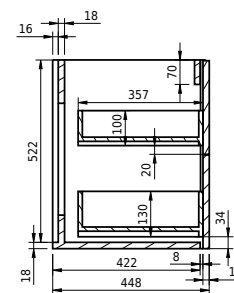

# Rungsted 160 kabinett med servant venstre

SKU: 30010202

FRONT VIEW

SIDE VIEW

T

INSIDE

**Farge:**

**Størrelse:**

54.5cm / 160cm / 45cm

**Vekt:**

79.6kg. netto

**Rungsted 160 kabinett med servant venstre detaljer:**