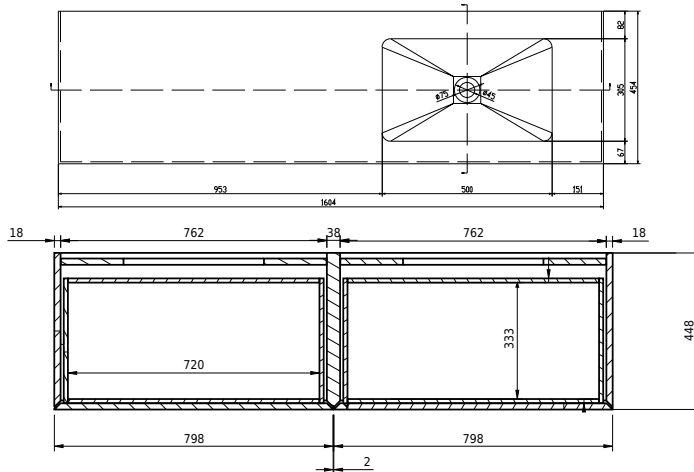

# Rungsted 160 kabinett med servant venstre

SKU: 30010202

FRONT VIEW

SIDE VIEW

T

INSIDE

**Farge:**

**Størrelse:**

54.5cm / 160cm / 45cm

**Vekt:**

79.6kg. netto

**Rungsted 160 kabinett med servant venstre detaljer:**