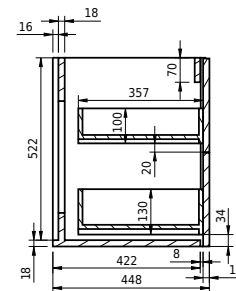

# Rungsted 160 kabinett med servant dobbelt

SKU: 30010204

FRONT VIEW

SIDE VIEW

T

INSIDE

**Farge:**

**Størrelse:**

54.5cm / 160cm / 45cm

**Vekt:**

79.6kg. netto

**Rungsted 160 kabinett med servant dobbelt detaljer:**