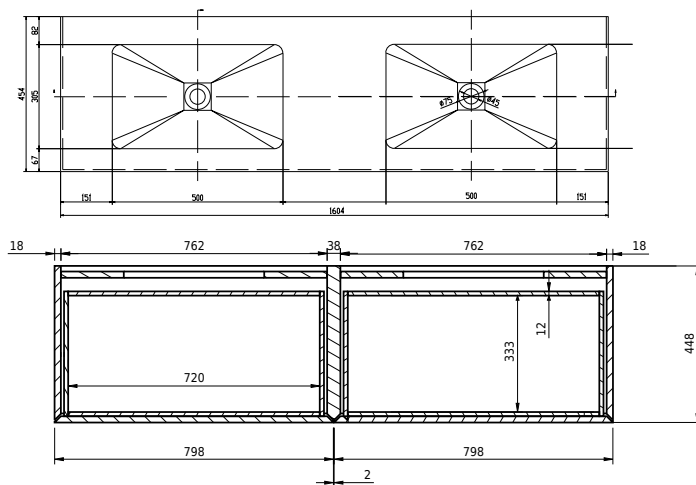

# Rungsted 160 kabinett med servant dobbelt

SKU: 30010204

FRONT VIEW

SIDE VIEW

T

INSIDE

**Farge:**

**Størrelse:**

54.5cm / 160cm / 45cm

**Vekt:**

79.6kg. netto

**Rungsted 160 kabinett med servant dobbelt detaljer:**