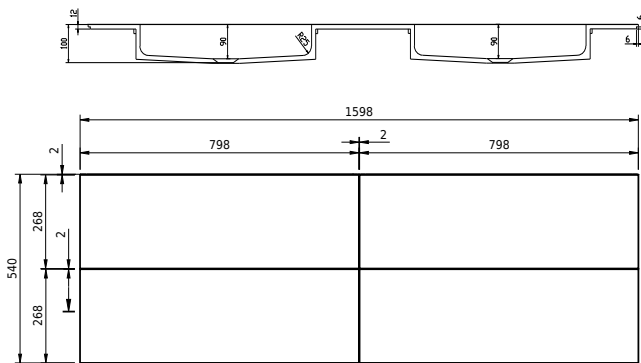

# Rungsted 160 kabinett med servant dobbelt

SKU: 30010204

FRONT VIEW

SIDE VIEW

T

INSIDE

**Farge:**

**Størrelse:**

54.5cm / 160cm / 45cm

**Vekt:**

79.6kg. netto

**Rungsted 160 kabinett med servant dobbelt detaljer:**