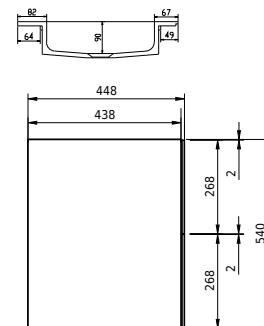

# Rungsted 160 kabinett med servant dobbelt

SKU: 30010204

FRONT VIEW

SIDE VIEW

T

INSIDE

**Farge:**

**Størrelse:**

54.5cm / 160cm / 45cm

**Vekt:**

79.6kg. netto

**Rungsted 160 kabinett med servant dobbelt detaljer:**