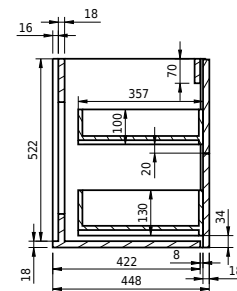

Rungsted 120 kabinett med servant dobbelt

SKU: 30010200

FRONT VIEW

SIDE VIEW

T

INDSIDE

Farge:

Størrelse:

54.5cm / 120cm / 45cm

Vekt:

68kg. netto

Rungsted 120 kabinett med servant dobbelt detaljer: