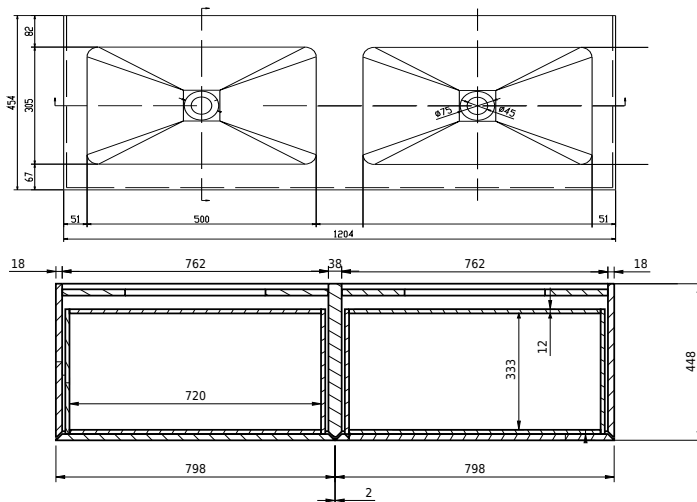

Rungsted 120 kabinett med servant dobbelt

SKU: 30010200

FRONT VIEW

SIDE VIEW

T

INDSIDE

Farge:

Størrelse:

54.5cm / 120cm / 45cm

Vekt:

68kg. netto

Rungsted 120 kabinett med servant dobbelt detaljer: