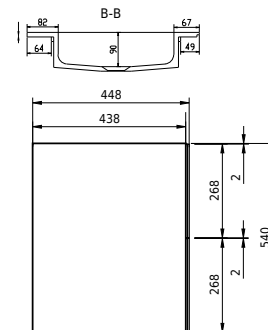

Rungsted 120 kabinett med servant dobbelt

SKU: 30010200

FRONT VIEW

SIDE VIEW

T

INDSIDE

Farge:

Størrelse:

54.5cm / 120cm / 45cm

Vekt:

68kg. netto

Rungsted 120 kabinett med servant dobbelt detaljer: