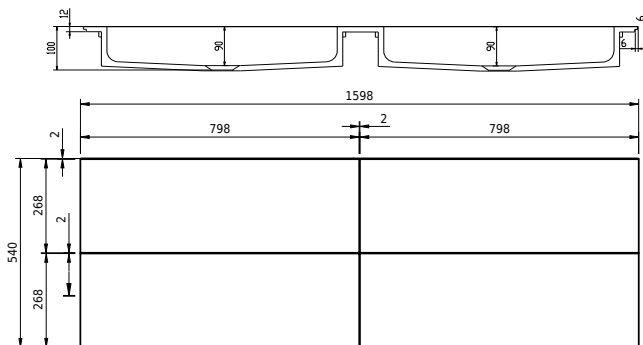

Rungsted 120 kabinett med servant dobbelt

SKU: 30010200

FRONT VIEW

SIDE VIEW

T

INDSIDE

Farge:

Størrelse:

54.5cm / 120cm / 45cm

Vekt:

68kg. netto

Rungsted 120 kabinett med servant dobbelt detaljer: