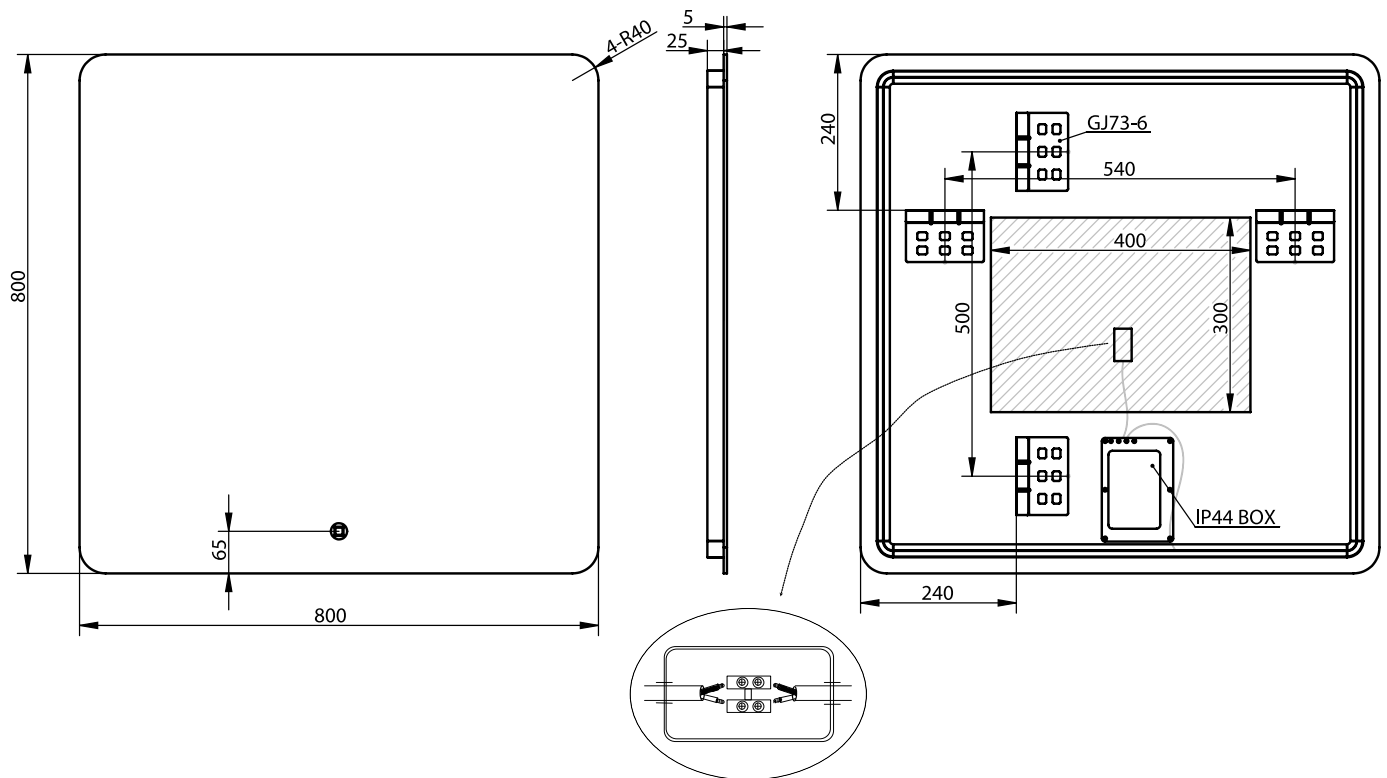

Orø 80 speil

SKU: 30020255

Farge:	Glas
Størrelse:	80cm / 80cm / 3.7cm
Vekt:	7.4kg. netto

Orø 80 speil detaljer:

Rammeфри speil i aluminium med LED-bakgrunnsbelysning. Speilet betjenes via berøringsknapp og har justerbart LED-lys i Kelvin 3200-6000. Anti-duggfunksjonen som reduserer dampen på glasset. Speilet er tilgjengelig i mange forskjellige størrelser.