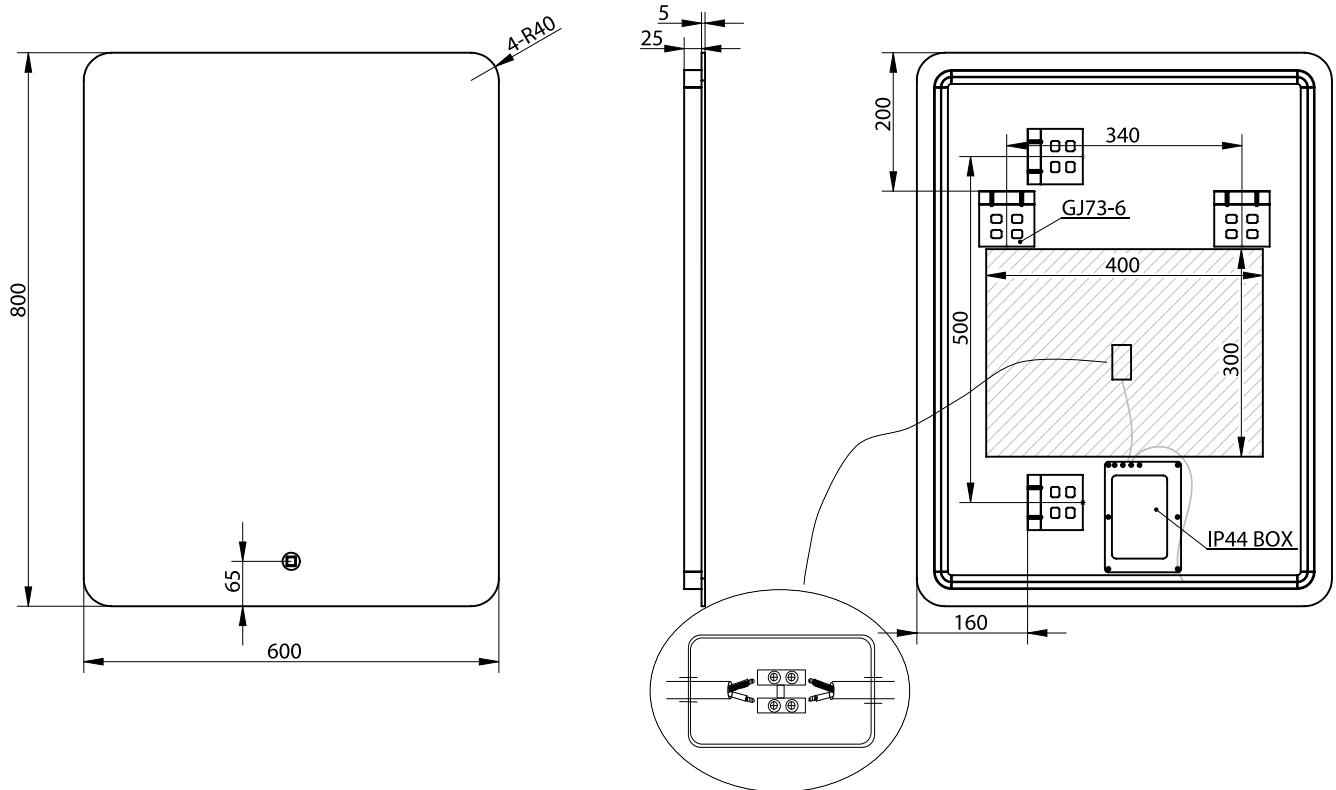

Orø 60 speil

SKU: 30020254

Farge: Glas
Størrelse: 80cm / 60cm / 3.7cm
Vekt: 5.6kg. netto

Orø 60 speil detaljer:

RammeFri speil i aluminium med LED-bakgrunnsbelysning. Speilet betjenes via berøringsknapp og har justerbart LED-lys i Kelvin 3200-6000. Anti-duggfunksjonen reduserer dampen på glasset. Speilet er tilgjengelig i mange forskjellige størrelser.