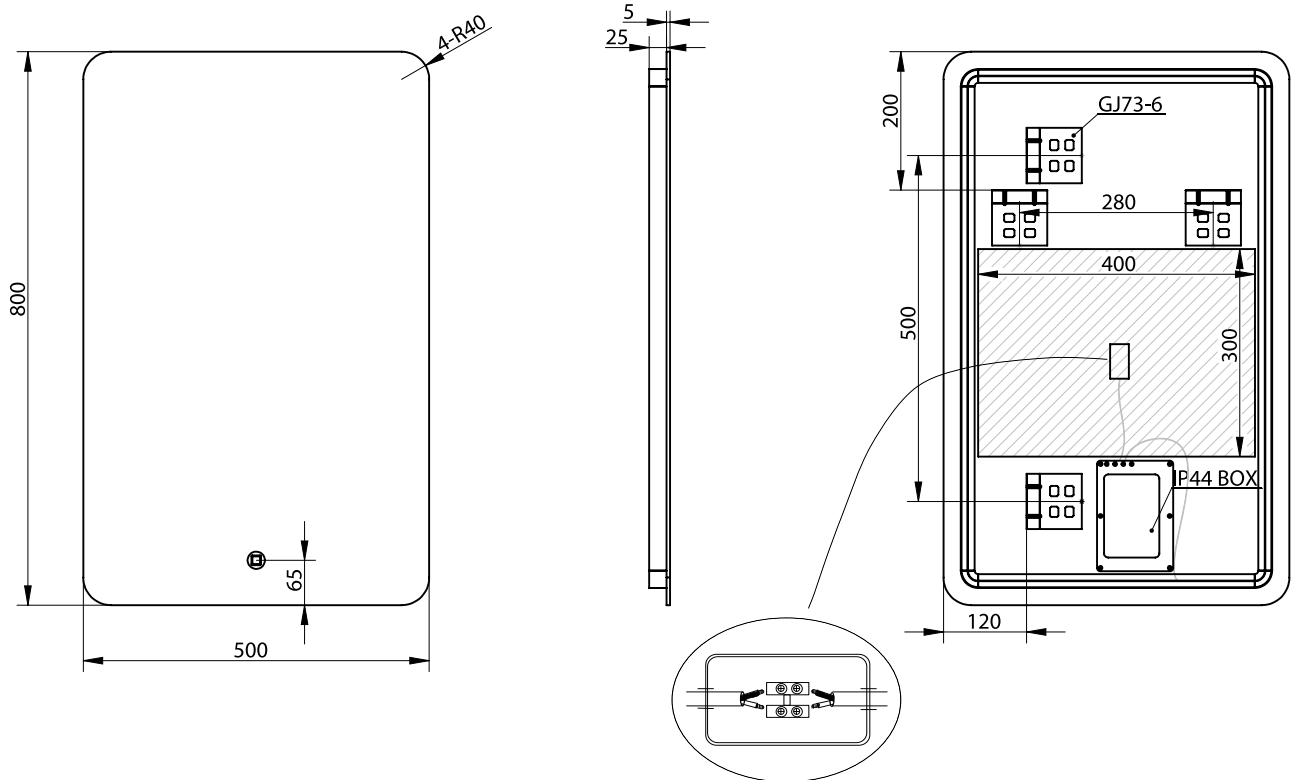

# Orø 50 speil

SKU: 30020225

**Farge:** Glas  
**Størrelse:** 80cm / 50cm / 3.7cm  
**Vekt:** 4.6kg. netto

## Orø 50 speil detaljer:

RammeFri speil i aluminium med LED-bakgrunnsbelysning. Speilet betjenes via berøringsknapp og har justerbart LED-lys i Kelvin 3200-6000. Anti-duggfunksjonen reduserer dampen på glasset. Speilet er tilgjengelig i mange forskjellige størrelser.