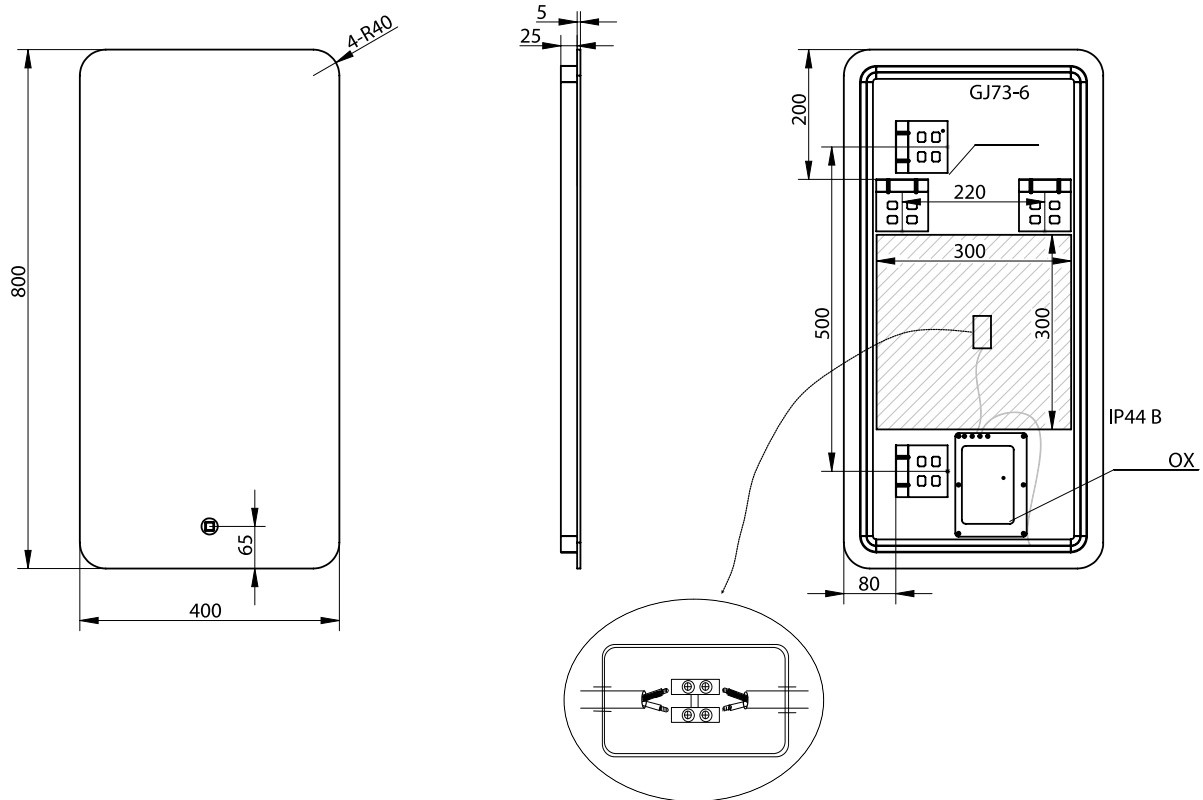

## Orø 40 speil

SKU: 30020224

**Farge:**

Glas

**Størrelse:**

80cm / 40cm / 3.7cm

**Vekt:**

3.6kg. netto

### Orø 40 speil detaljer:

RammeFri speil i aluminium med LED-bakgrunnsbelysning. Speilet betjenes via berøringsknapp og har justerbart LED-lys i Kelvin 3200-6000. Anti-duggfunksjonen reduserer dampen på glasset. Speilet er tilgjengelig i mange forskjellige størrelser.