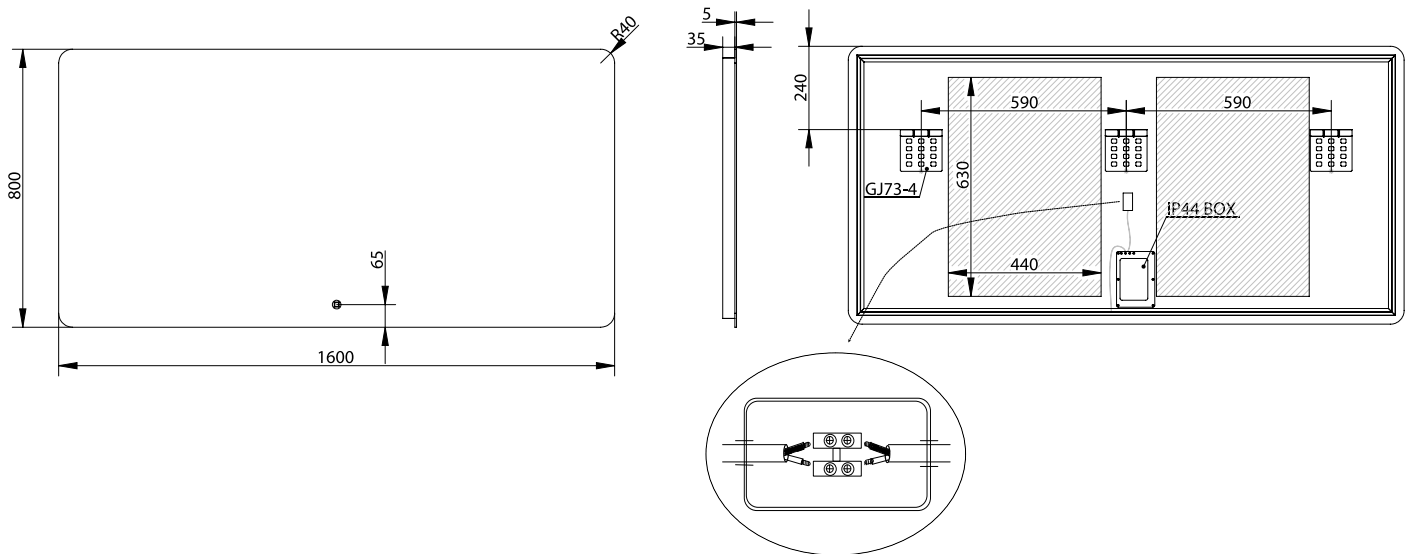

Orø 160 speil

SKU: 30020231

Farge:	Glas
Størrelse:	80cm / 160cm / 3.7cm
Vekt:	14.8kg. netto

Orø 160 speil detaljer:

RammeFri speil i aluminium med LED-bakgrunnsbelysning. Speilet betjenes via berøringsknapp og har justerbart LED-lys i Kelvin 3200-6000. Anti-duggfunksjonen som reduserer dampen på glasset. Speilet er tilgjengelig i mange forskjellige størrelser.