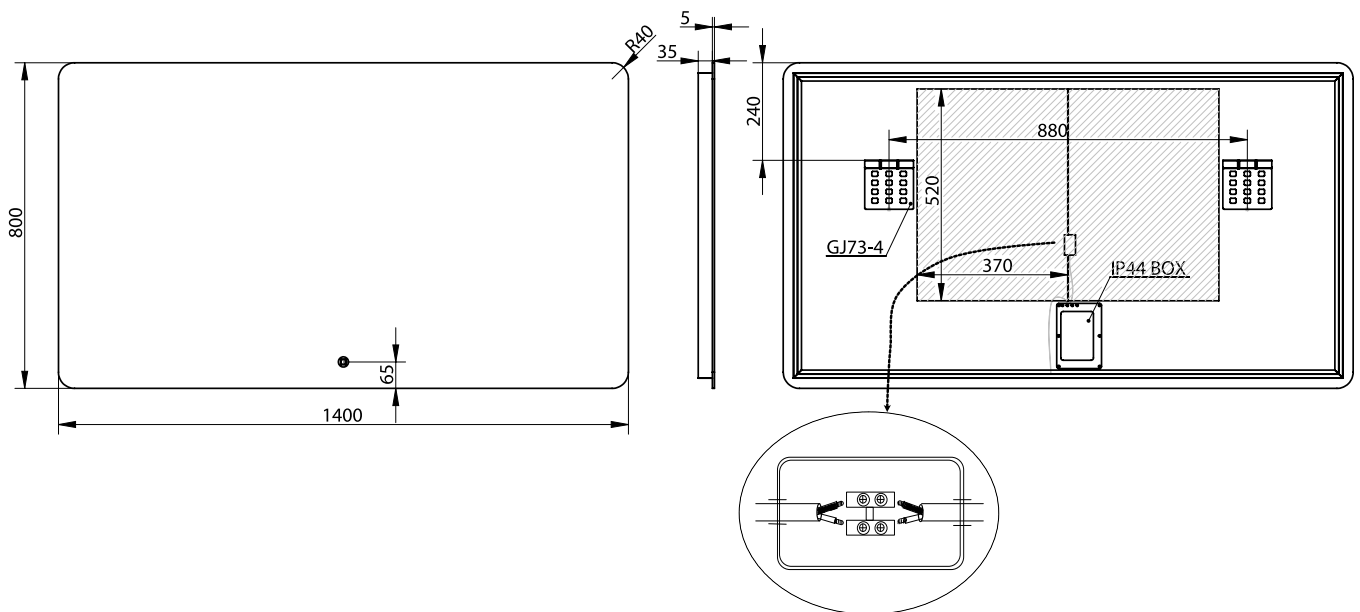

Orø 140 speil

SKU: 30020230

Farge:	Glas
Størrelse:	80cm / 140cm / 3.7cm
Vekt:	13kg. netto

Orø 140 speil detaljer:

RammeFri speil i aluminium med LED-bakgrunnsbelysning. Speilet betjenes via berøringsknapp og har justerbart LED-lys i Kelvin 3200-6000. Anti-duggfunksjonen som reduserer dampen på glasset. Speilet er tilgjengelig i mange forskjellige størrelser.