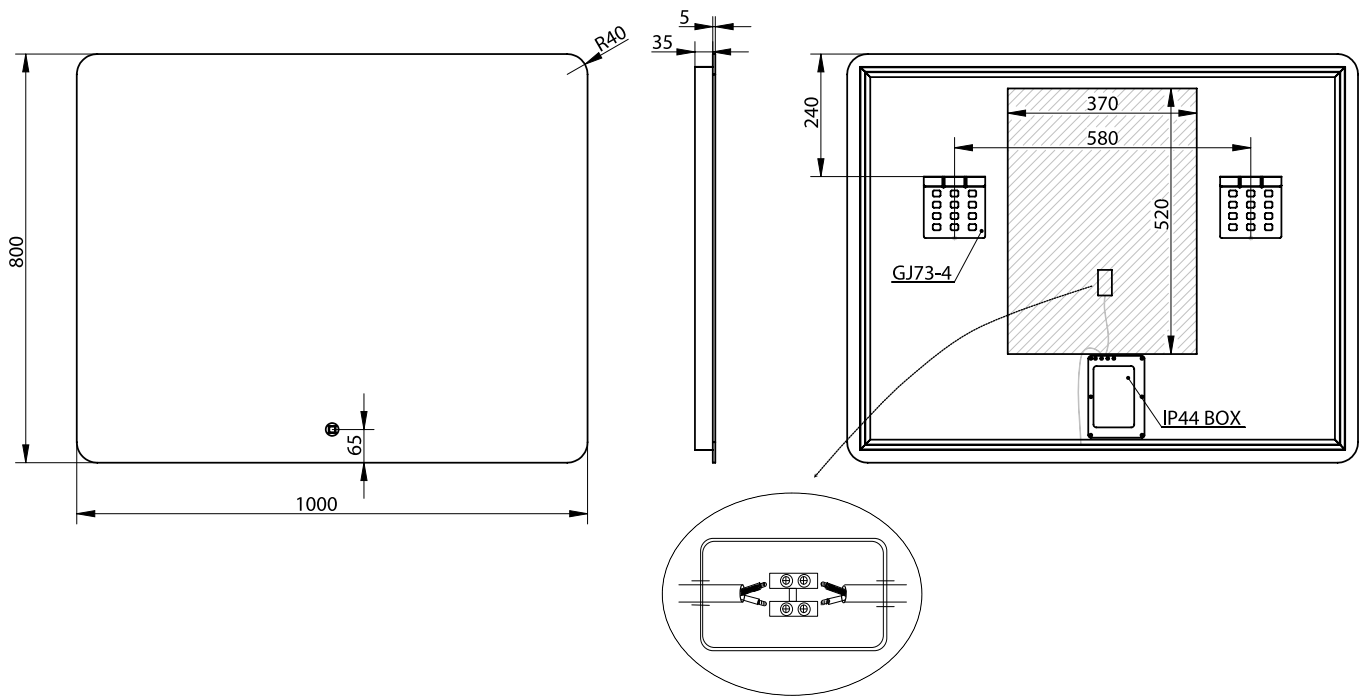

Orø 100 speil

SKU: 30020248

Farge:	Glas
Størrelse:	80cm / 100cm / 3.7cm
Vekt:	9.2kg. netto

Orø 100 speil detaljer:

Rammefri speil i aluminium med LED-bakgrunnsbelysning. Speilet betjenes via berøringsknapp og har justerbart LED-lys i Kelvin 3200-6000. Anti-duggfunksjonen som reduserer dampen på glasset. Speilet er tilgjengelig i mange forskjellige størrelser.