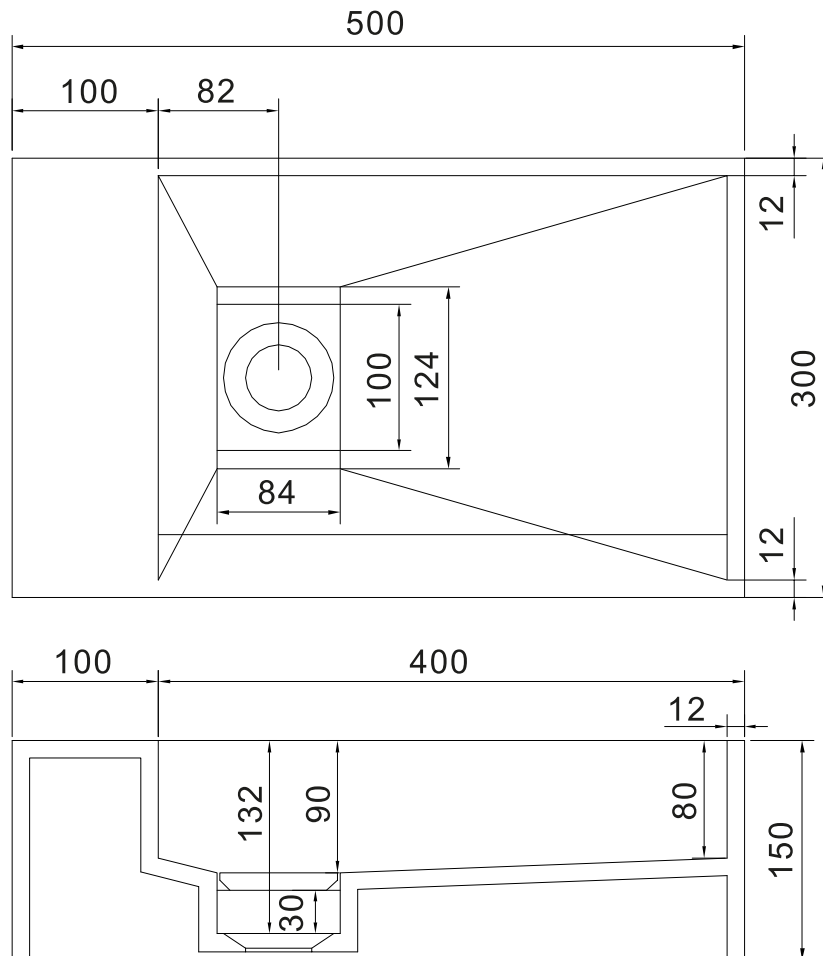

## Nordland 50 servant

SKU: 40010040

|                   |                    |
|-------------------|--------------------|
| <b>Farge:</b>     | Matt hvit          |
| <b>Størrelse:</b> | 15cm / 50cm / 30cm |
| <b>Vekt:</b>      | 9.44kg. netto      |

### Nordland 50 servant detaljer:

Denne utrolig eksklusive Acovi servant, i et enkelt snitt med integrert avløp, har nå kommet i en ny modell. Denne modellen skiller seg ut ved, at bunnplaten som ses, i stedet for en bunnventil og avløp, er plassert litt inne i servanten, i tillegg til, at platen nå fyller mindre. Det gir servanten en ekstra fin finish. Servanten kan monteres direkte på veggen eller som frittstående. Servanten er produsert av massiv Acovi komposittmateriale. Servanten kommer uten kranhull. Forstner borr til kranhull kan følge med på forespørsel.