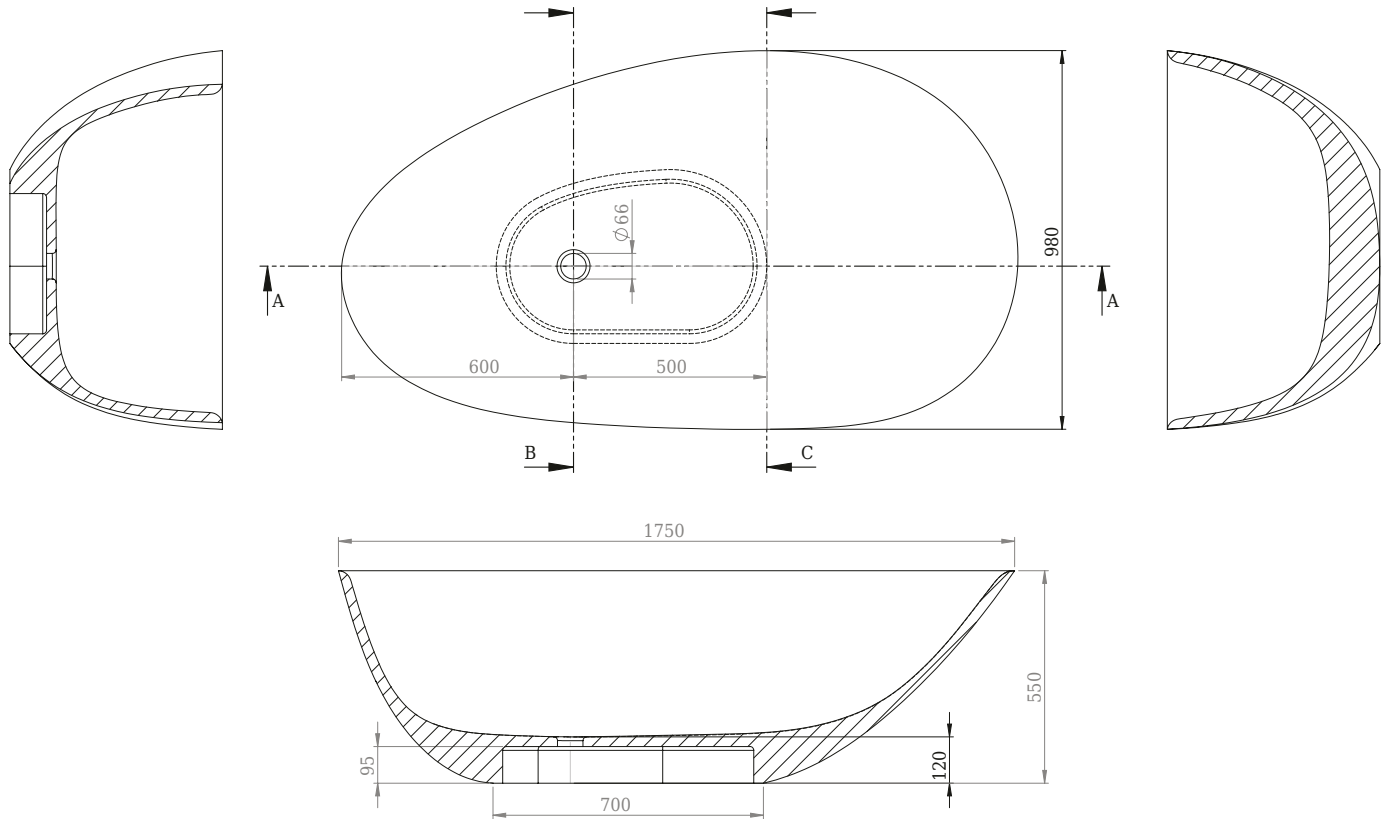

Muschel badekar

SKU: 40030040

Farge:	Matt hvit
Liter:	250 Overløp
Størrelse:	55cm / 175cm / 98cm
Vekt:	220kg. netto

Muschel badekar detaljer: