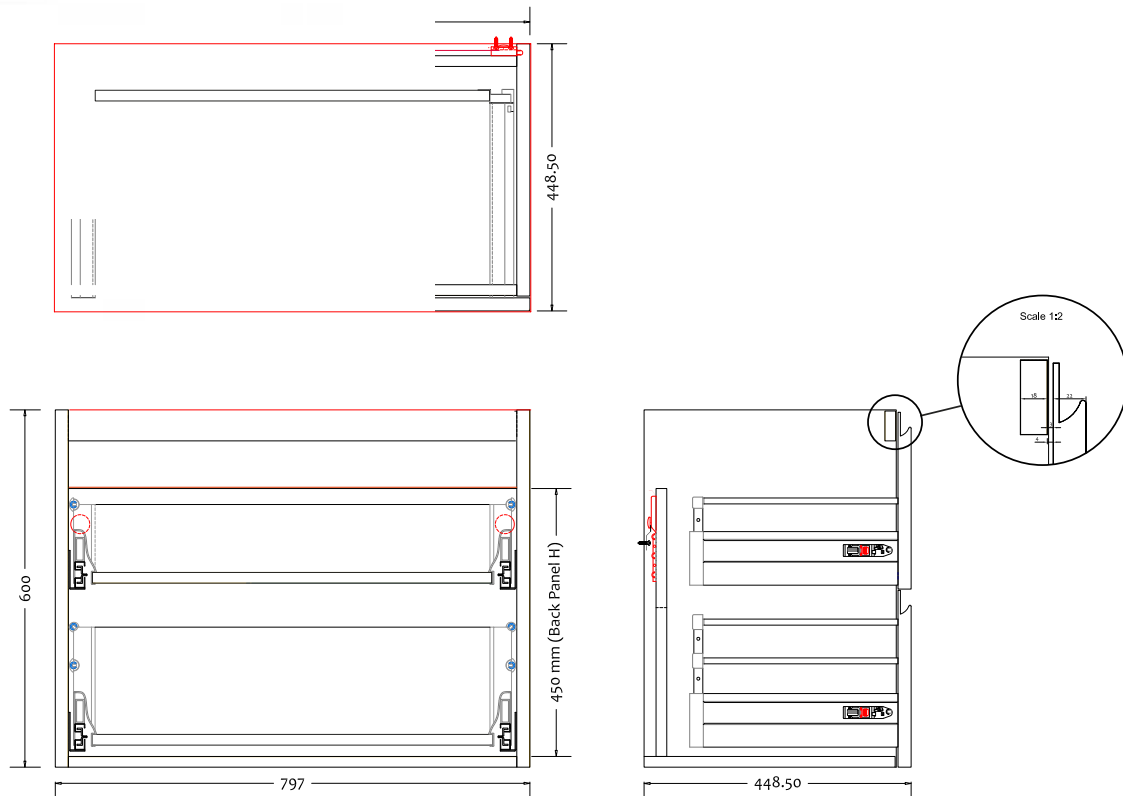

# Malmö 80 kabinett med servant

SKU: 30010194

**Farge:** Matt hvit  
**Størrelse:** 60cm / 80cm / 45cm  
**Vekt:** 51.42kg. netto

## Malmö 80 kabinett med servant detaljer:

Malmö 80 kabinett i matt hvit med 2 stor skuff med Blum Soft-Closing-skinner. Leveres inkl. Montagebeslag.  
 Leveres uden servant, blandingsbatteri og bunnventil.